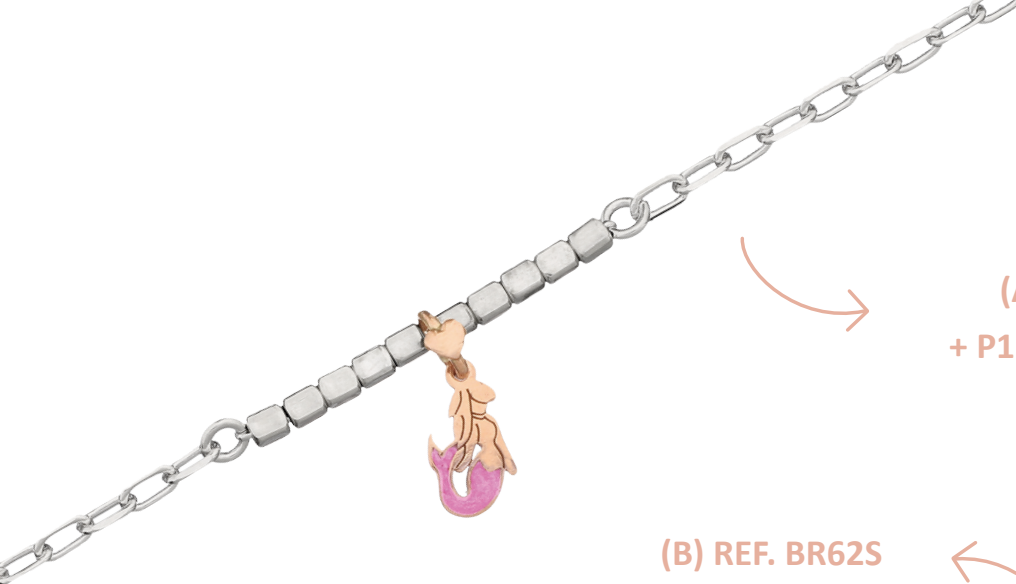

(A) REF. A152
+ P138 x 10 + SR204

(B) REF. BR62S

(C) REF. R23/1 + LNE10K