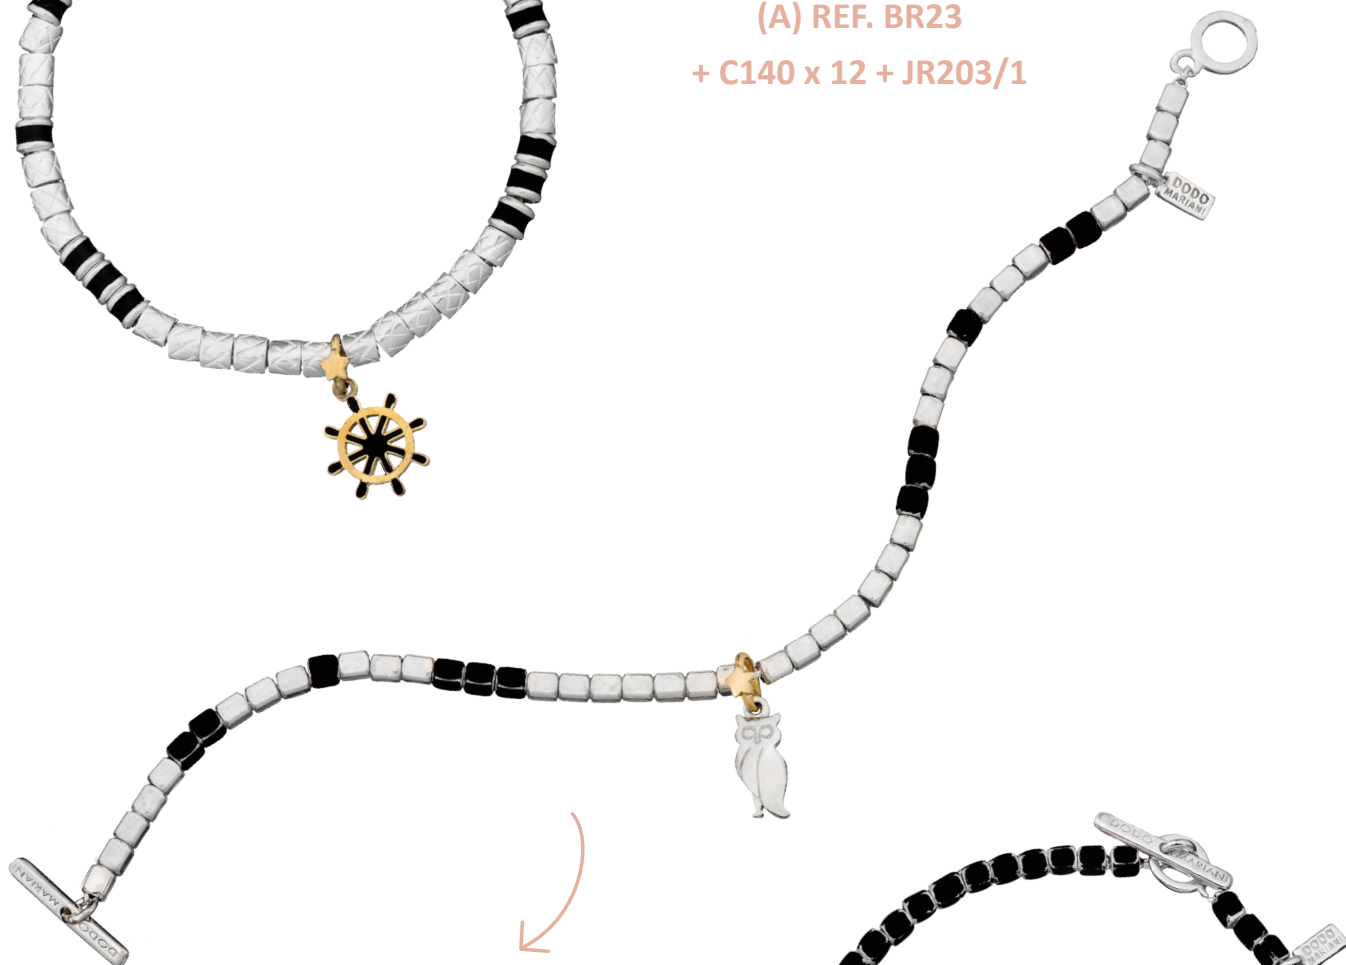

(A) REF. BR23
+ C140 x 12 + JR203/1

(B) REF. BR22S12
+ PF11K