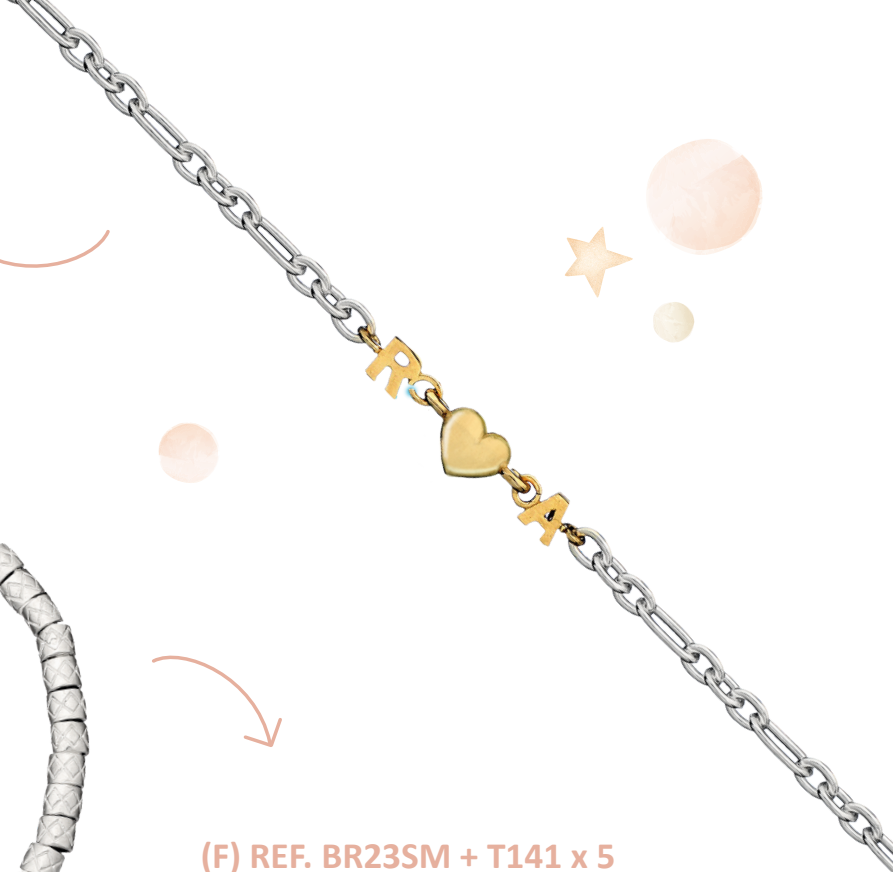

(F) REF. BR23SM + T141 x 5
+ ST206 x 4 + ST200 + RU2