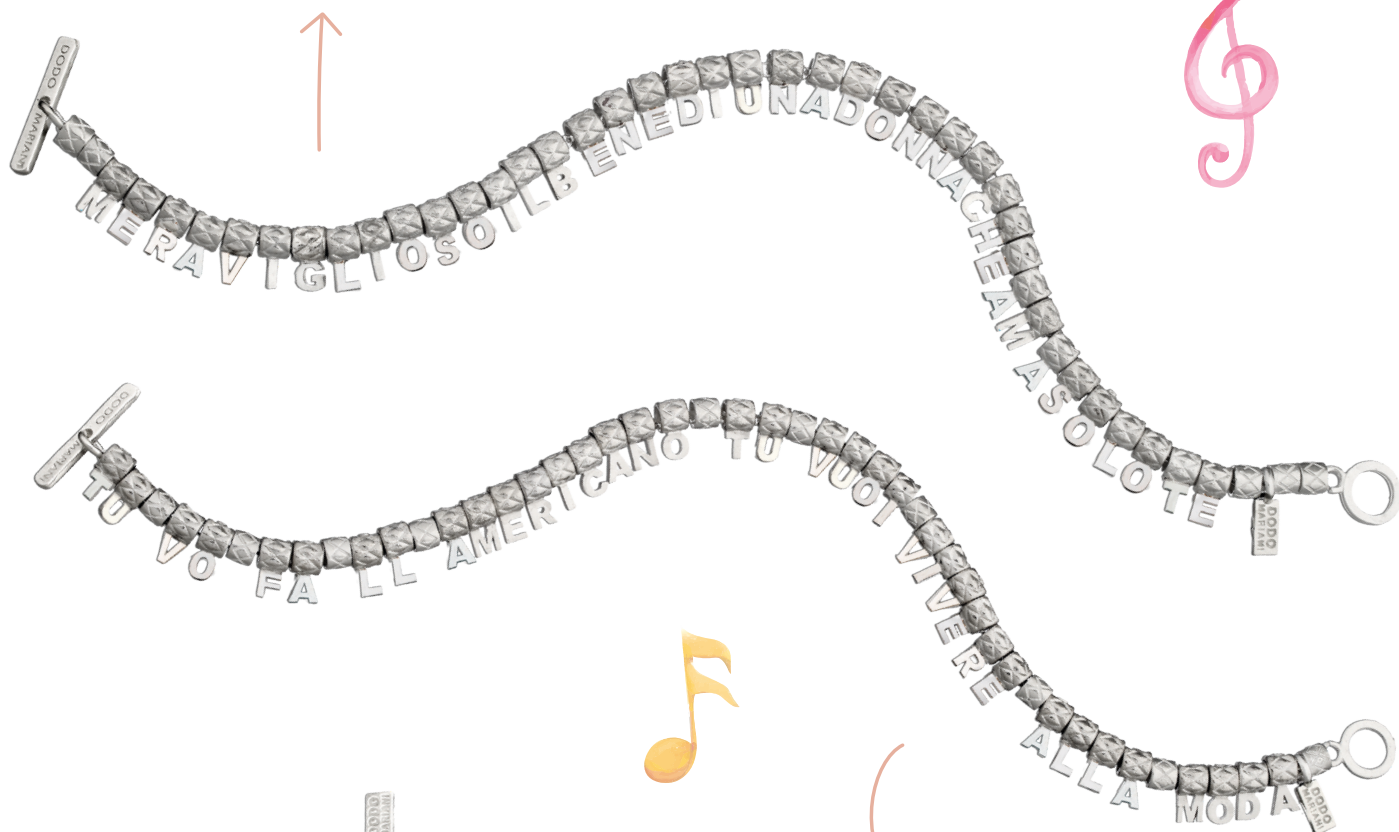

(A) REF. BR23SM + LNE140 x 40

(B) REF. BR23SM
+ LNE140 x 37