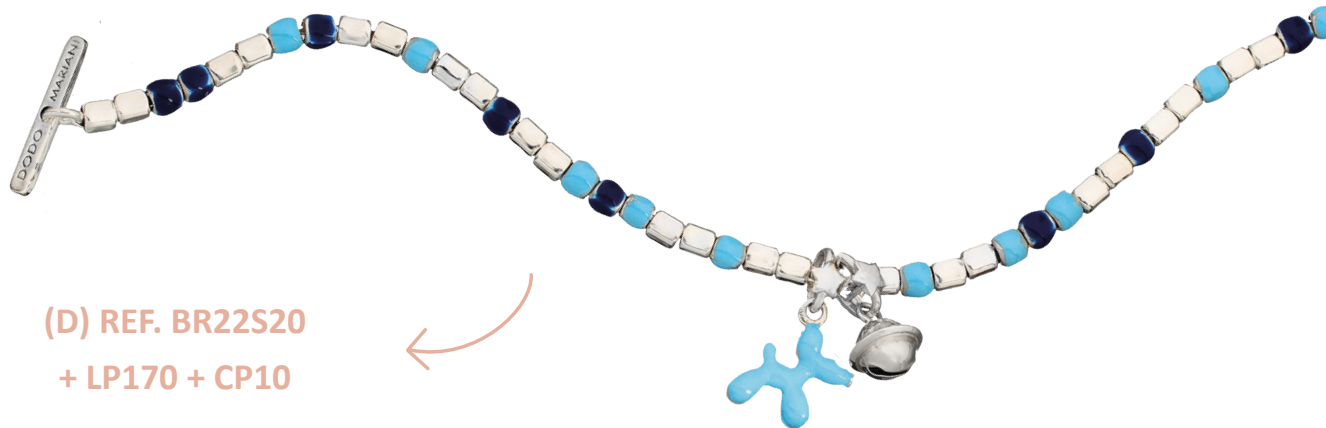

€ 169,00 + € 50,00 = € 219,00

(A) REF. BR23SM
+ C142B + LP204

(B) REF. BR23SM
+ C140 x 2 + PU204

(C) REF. E15S + ST202

(D) REF. BR22S20
+ LP170 + CP10

(A) AG - AU9KT - SMALTO | € 75,00 + € 11,00 + € 95,00 = € 181,00