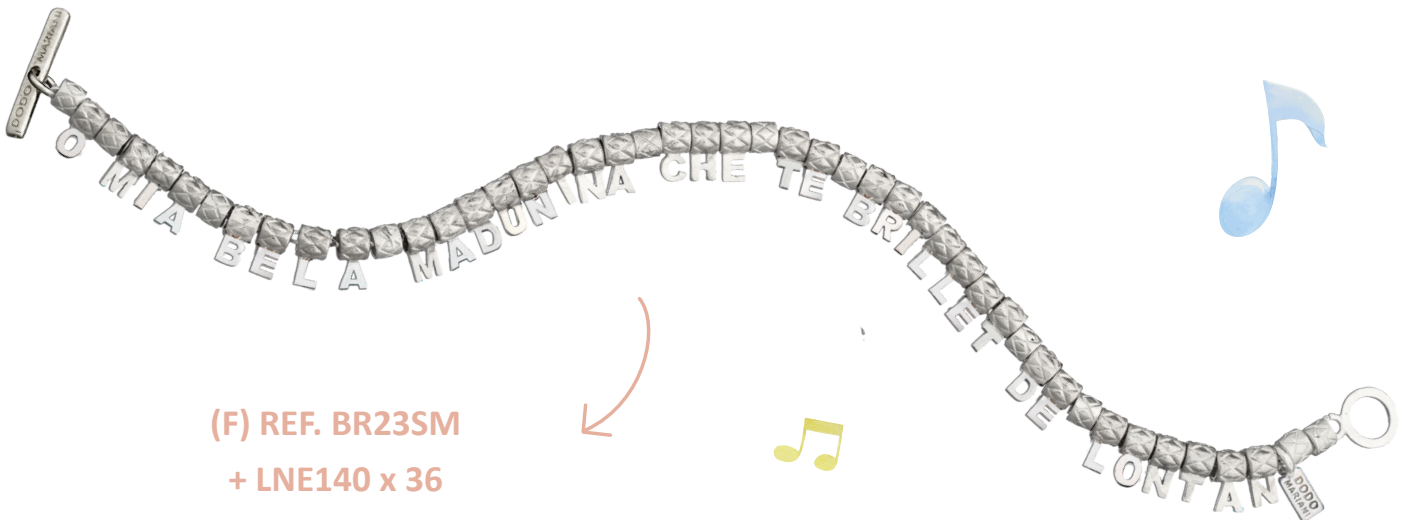

(D) REF. BR23SM
+ LNE140 x 26

(E) REF. BR23SM
+ LNE140 x 30