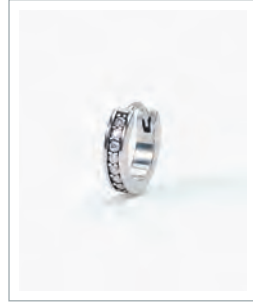

MONOMANIA
Cod. 563530 / € 22
Argento 925 Rodiato
Orecchino con Zirconi bianchi
ASTM400