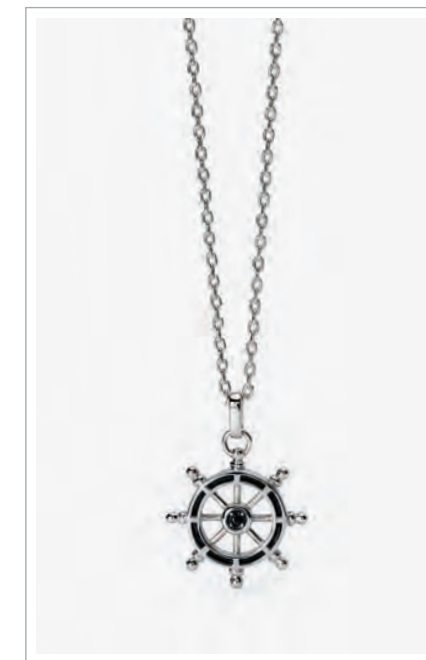

Cod. 553485 / € 49

Argento 925 Rodiato
Ciondolo ancora e Zirconi neri
Catena forzatina
Lunghezza 50 cm
ASTM102

NAVY RULE

Cod. 553562 / € 79

Argento 925 Rodiato
Ciondolo ancora borchiate
Catena forzatina
Lunghezza 50 cm
ASTM307

ANE

PG. 96

JOURNEY * NEW

Cod. 553637 / € 59

Argento 925 Rodiato
Ciondolo rosa dei venti con Zirconi neri
Catena forzatina
Lunghezza 50 cm
ASTM102

POR

PG. 105

JOURNEY

Cod. 553561 / € 79

Argento 925 Rodiato
Ciondolo rosa dei venti e Zircrone nero
Catena forzatina
Lunghezza 50 cm
ASTM307

SEA MASTER

Cod. 553560 / € 79

Argento 925 Rodiato
Ciondolo timone e Zircrone nero
Catena forzatina
Lunghezza 50 cm
ASTM307

**MYSTICAL * NEW****Cod. 553635 / € 65**

Argento 925 Rodiato
 Ciondolo croce con Zirconi neri
 Catena forzatina
 Lunghezza 50 cm
 ASTM307

**MYSTICAL * NEW****Cod. 553636 / € 75**

Argento 925 Rodiato
 Ciondolo croce Placcato Oro Giallo 18K con Zirconi neri
 Catena forzatina
 Lunghezza 50 cm
 ASTM307