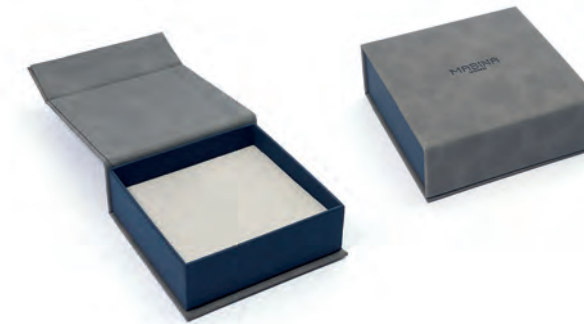

COUM111

Couvette per Anelli, Orecchini, Portachiavi e Gemelli
31x26,5x4 cm

ACCM106

Coperchio della Couvette
utilizzabile come vassoio per vendita
31x26,5x1,35 cm

COUM112

Couvette per Girocolli con pendente e Bracciali
31x26,5x4 cm

COUM114

Couvette per Bracciali
31x26,5x7 cm

ASTM400
Astuccio Orecchini
5,5x5,5x3 cm

ASTM102
Astuccio per Anello, Girocollo con pendente,
Gemelli e Portachiavi
9x9x4 cm

ASTM307
Astuccio per Collana
11,5x11,5x4,5 cm