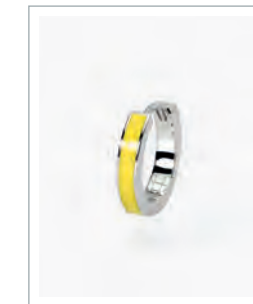

BRA

PG. 67

COLOR BLOCK
Cod. 563636 / € 22
 Argento 925 Rodiato
 Orecchino con Smalto azzurro
 ASTM400

BRA

PG. 67

COLOR BLOCK
Cod. 563637 / € 22
 Argento 925 Rodiato
 Orecchino con Smalto giallo
 ASTM400

MONOMANIA
Cod. 563641 / € 22
 Argento 925 Rodiato
 Orecchino con Zircone bianco 5x3 mm
 ASTM400