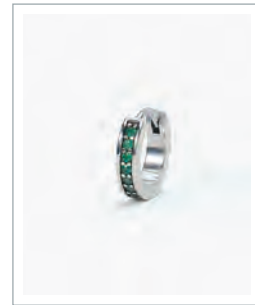

MONOMANIA
Cod. 563527 / € 22
Argento 925 Rodiato
Orecchino con Smeraldi sintetici
ASTM400