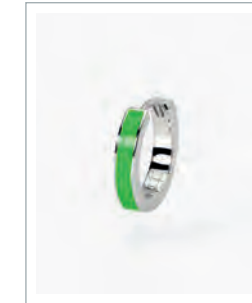

ANE

PG. 98

SFACCIATO
Cod. 563624 / € 22
 Argento 925 Rodiato
 Orecchino con finitura a righe
 ASTM400

MONOMANIA
Cod. 563625 / € 22
 Argento 925 Rodiato
 Orecchino con sfera borchiata
 ASTM400

BRA

PG. 66

COLOR BLOCK
Cod. 563635 / € 22
 Argento 925 Rodiato
 Orecchino con Smalto verde
 ASTM400