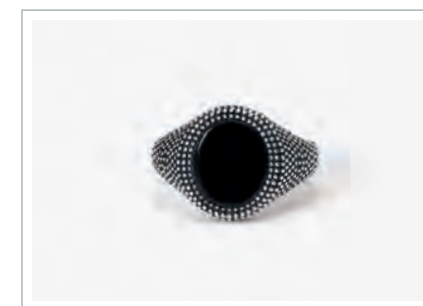

MASCALZONE
Cod. 523325 / € 75
Argento 925 Rodiato
Anello chevalier borchiato con Agata nera
Misura regolabile da 19 a 27
ASTM102