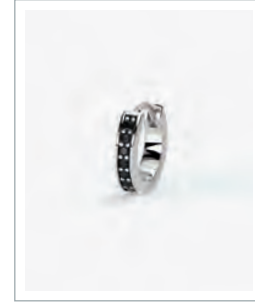

Cod. 533624 / € 89

Argento 925 Rodiato
 Bracciale rigido con finitura a righe
 Dimensione 4,8x6 cm
 ASTM201

MONO ORECCHINI E EAR CUFF IN ARGENTO 925/000

MONOMANIA
Cod. 563530 / € 22
 Argento 925 Rodiato
 Orecchino con Zirconi bianchi
 ASTM400