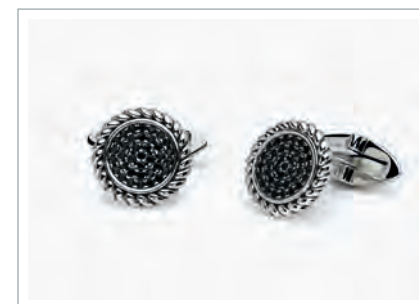

GEMELLI IN ARGENTO 925/000

COL ANE

PG. 7 PG. 95

PRIMO CAPITANO * **NEW****Cod. 573011 / € 105**Argento 925 Rodiato
Gemelli con finitura borchiate e Zirconi neri
ASTM102

BRA ORE

PG. 45 PG. 88

BENIAMINO

Cod. 573009 / € 105Argento 925 Rodiato
Gemelli con finitura a rombi e Zirconi neri
ASTM102BLACK CODE * **NEW****Cod. 573012 / € 105**Argento 925 Rodiato
Gemelli con Zirconi neri
ASTM102