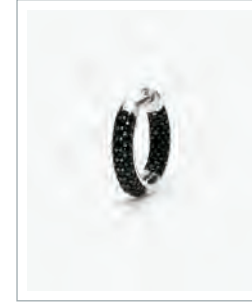

MONOMANIA
Cod. 563633 / € 29
Argento 925 Rodiato
Orecchino con Zirconi neri
ASTM400