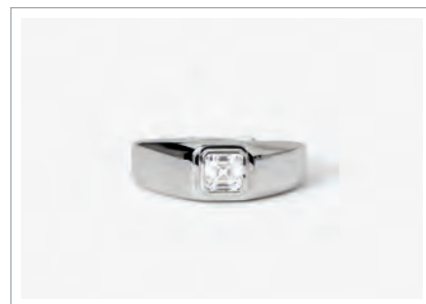

ANELLI IN ARGENTO 925/000

COL

PG. 7

NEW RETRÒ * NEW
Cod. 523357 / € 59
 Argento 925 Rodiato
 Anello con Zirconio nero
 Misura regolabile da 19 a 27
 ASTM102

NEW RETRÒ * NEW
Cod. 523356 / € 59
 Argento 925 Rodiato
 Anello con Zirconio bianco
 Misura regolabile da 19 a 27
 ASTM102