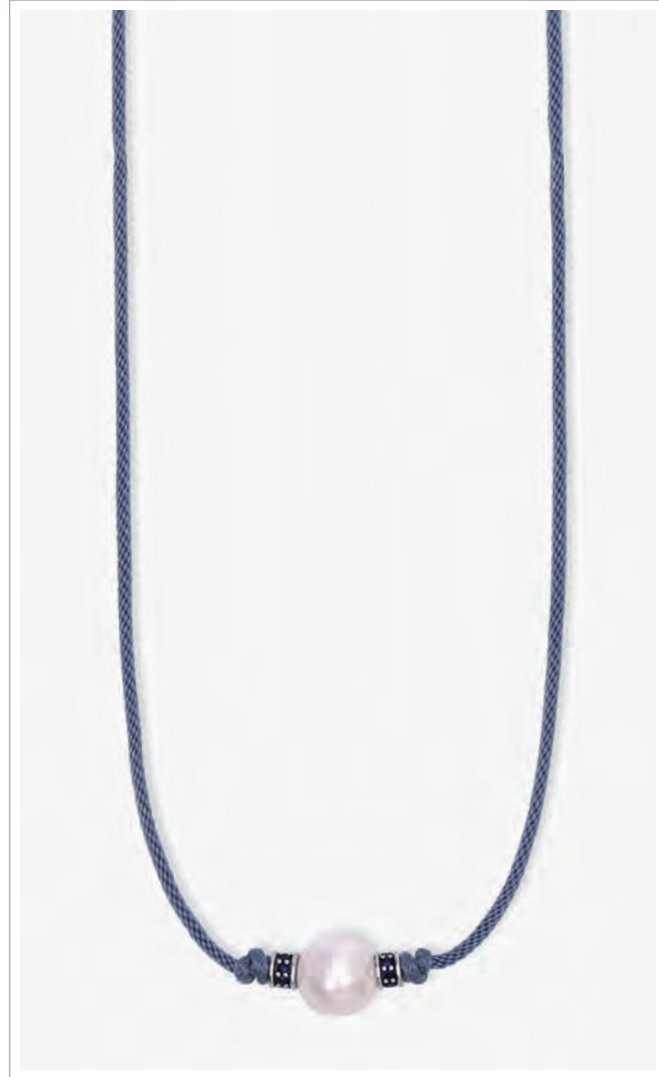

BRA

PG. 61

TROPICAL

Cod. 553586 / € 39

Argento 925 Rodiato
Perla coltivata bianca Ø 11/12 mm,
Zirconi blu e cordino blu
Misura regolabile da 38 a 54 cm
ASTM102

BRA

PG. 61