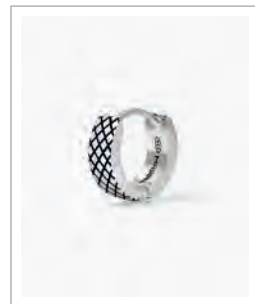

COL

PG. 15

MONOMANIA * NEW
Cod. 563699 / € 26
Argento 925 Rodiato
ASTM400