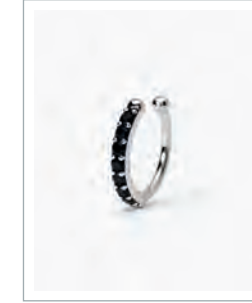

CUFFMANIA
Cod. 563643 / € 16
Argento 925 Rodiato con Zirconi neri
ASTM400