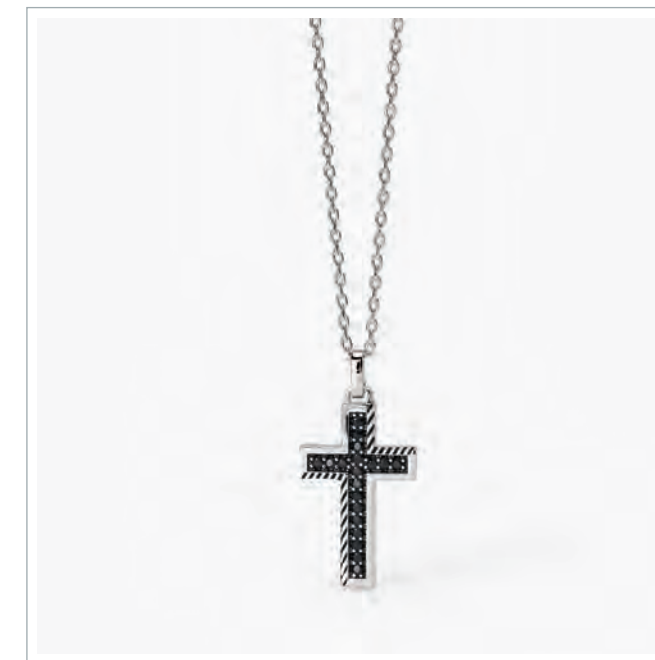

Cod. 553561 / € 79

Argento 925 Rodiato
Ciondolo rosa dei venti e Zircrone nero
Catena forzatina
Lunghezza 50 cm
ASTM307

SEA MASTER

Cod. 553560 / € 79

Argento 925 Rodiato
Ciondolo timone e Zircrone nero
Catena forzatina
Lunghezza 50 cm
ASTM307

**MYSTICAL * NEW****Cod. 553635 / € 65**

Argento 925 Rodiato
 Ciondolo croce con Zirconi neri
 Catena forzatina
 Lunghezza 50 cm
 ASTM307

**MYSTICAL * NEW****Cod. 553636 / € 75**

Argento 925 Rodiato
 Ciondolo croce Placcato Oro Giallo 18K con Zirconi neri
 Catena forzatina
 Lunghezza 50 cm
 ASTM307

**MYSTICAL****Cod. 553559 / € 89**

Argento 925 Rodiato
 Ciondolo croce e Zirconio nero
 Catena forzatina
 Lunghezza 50 cm
 ASTM307

**MYSTICAL****Cod. 553566 / € 79**

Argento 925 Rodiato
 Ciondolo croce e Zirconi neri
 Catena forzatina
 Lunghezza 50 cm
 ASTM307

ORE

PG. 86

MYSTICAL
Cod. 553563 / € 74

Argento 925 Rodiato
Ciondolo croce e Zirconi neri
Catena forzatina
Lunghezza 50 cm
ASTM307

MYSTICAL
Cod. 553575 / € 59

Argento 925 Rodiato
Ciondolo croce con Zirconi neri
Catena forzatina
Lunghezza 50 cm
ASTM102