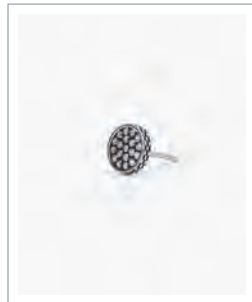

MONOMANIA
Cod. 563627 / € 22
Argento 925 Rodiato
Orecchino con pavè
in Zirconi bianchi
ASTM400