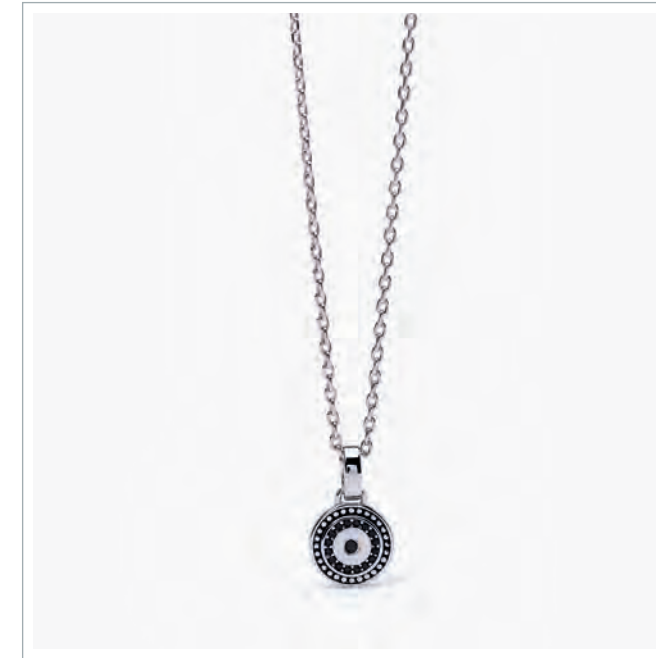

Cod. 553573 / € 42

Argento 925 Rodiato
Zircone bianco Ø 5 mm e catena forzatina
Lunghezza 50 cm
ASTM102

ORE

PG. 87

BRIGHT

Cod. 553574 / € 42

Argento 925 Rodiato
Zircone nero Ø 5 mm e catena forzatina
Lunghezza 50 cm
ASTM102

**UNIQUE * NEW****Cod. 553639 / € 49**

Argento 925 Rodiato
 Perla coltivata bianca Ø 8,5/9 mm
 Catena forzatina
 Lunghezza 50 cm
 ASTM102

**UNIQUE * NEW****Cod. 553640 / € 49**

Argento 925 Rodiato
 Perla coltivata nera Ø 8,5/9 mm
 Catena forzatina
 Lunghezza 50 cm
 ASTM102

BRA ANE

PG. 44 PG. 96

**BENIAMINO****Cod. 553484 / € 49**

Argento 925 Rodiato
 Ciondolo tondo con Zirconi neri
 Catena forzatina
 Lunghezza 50 cm
 ASTM102

ANE

PG. 95

**PRIMO CAPITANO****Cod. 553483 / € 56**

Argento 925 Rodiato
 Ciondolo ottagonale con pavè in Zirconi neri
 Catena forzatina
 Lunghezza 50 cm
 ASTM102

PRIMO CAPITANO
Cod. 553558 / € 95

Argento 925 Rodiato
Piastra con pavé in Zirconi neri
Catena forzatina
Lunghezza 50 cm
ASTM307