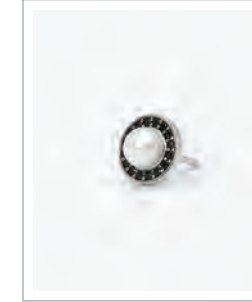

MONOMANIA
Cod. 563631 / € 22
Argento 925 Rodiato
Orecchino Perla coltivata bianca Ø 4,5/5 mm
e Zirconi neri
ASTM400