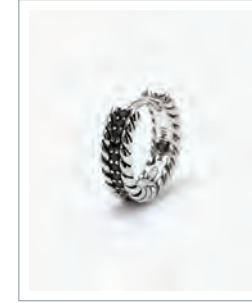

BANDITO
Cod. 563538 / € 22
Argento 925 Rodiato
Orecchino con finitura torchon
e Zirconi neri
ASTM400