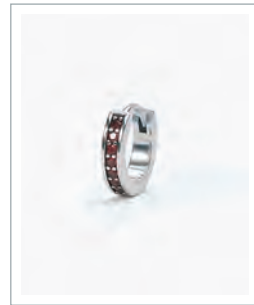

MONOMANIA
Cod. 563528 / € 22
Argento 925 Rodiato
Orecchino con Zirconi brown
ASTM400