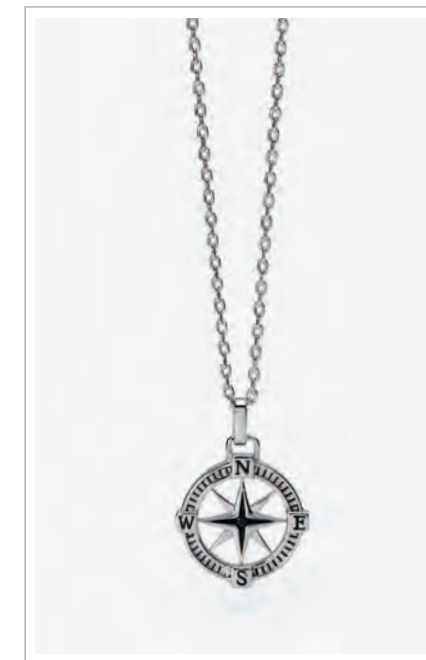

Cod. 553485 / € 49

Argento 925 Rodiato
Ciondolo ancora e Zirconi neri
Catena forzatina
Lunghezza 50 cm
ASTM102

NAVY RULE

Cod. 553562 / € 79

Argento 925 Rodiato
Ciondolo ancora borchiate
Catena forzatina
Lunghezza 50 cm
ASTM307

ANE

PG. 96

JOURNEY * NEW

Cod. 553637 / € 59

Argento 925 Rodiato
Ciondolo rosa dei venti con Zirconi neri
Catena forzatina
Lunghezza 50 cm
ASTM102

POR

PG. 105

JOURNEY

Cod. 553561 / € 79

Argento 925 Rodiato
Ciondolo rosa dei venti e Zircrone nero
Catena forzatina
Lunghezza 50 cm
ASTM307

SEA MASTER

Cod. 553560 / € 79

Argento 925 Rodiato
Ciondolo timone e Zircrone nero
Catena forzatina
Lunghezza 50 cm
ASTM307

**MYSTICAL * NEW****Cod. 553635 / € 65**

Argento 925 Rodiato
 Ciondolo croce con Zirconi neri
 Catena forzatina
 Lunghezza 50 cm
 ASTM307

**MYSTICAL * NEW****Cod. 553636 / € 75**

Argento 925 Rodiato
 Ciondolo croce Placcato Oro Giallo 18K con Zirconi neri
 Catena forzatina
 Lunghezza 50 cm
 ASTM307