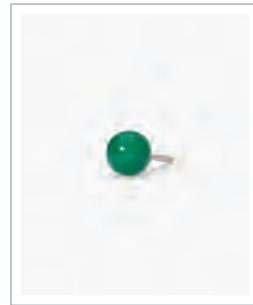

MONOMANIA * NEW
Cod. 563705 / € 14
Argento 925 Rodiato
Orecchino con Giada verde Ø 6 mm
ASTM400