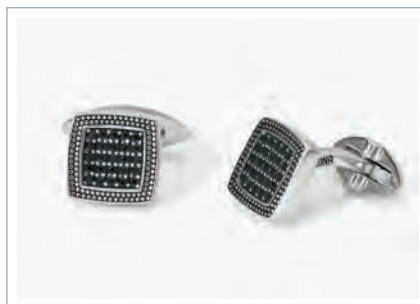

COL ANE

PG. 7 PG. 95

PRIMO CAPITANO * **NEW**

Cod. 573011 / € 105

Argento 925 Rodiato
Gemelli con finitura borchiate e Zirconi neri
ASTM102