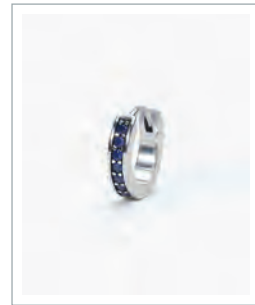

MONOMANIA
Cod. 563529 / € 22
Argento 925 Rodiato
Orecchino con Zaffiri sintetici
ASTM400