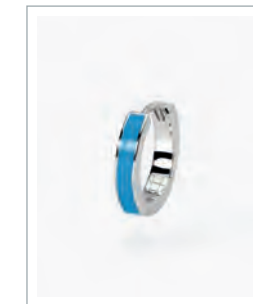

BRA

PG. 67

COLOR BLOCK
Cod. 563636 / € 22
Argento 925 Rodiato
Orecchino con Smalto azzurro
ASTM400