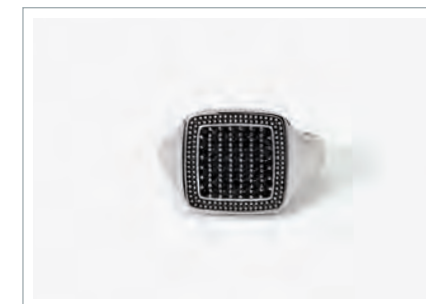

ANELLI IN ARGENTO 925/000

COL

PG. 7

NEW RETRÒ * NEW
Cod. 523357 / € 59
 Argento 925 Rodiato
 Anello con Zirconio nero
 Misura regolabile da 19 a 27
 ASTM102

NEW RETRÒ * NEW
Cod. 523356 / € 59
 Argento 925 Rodiato
 Anello con Zirconio bianco
 Misura regolabile da 19 a 27
 ASTM102