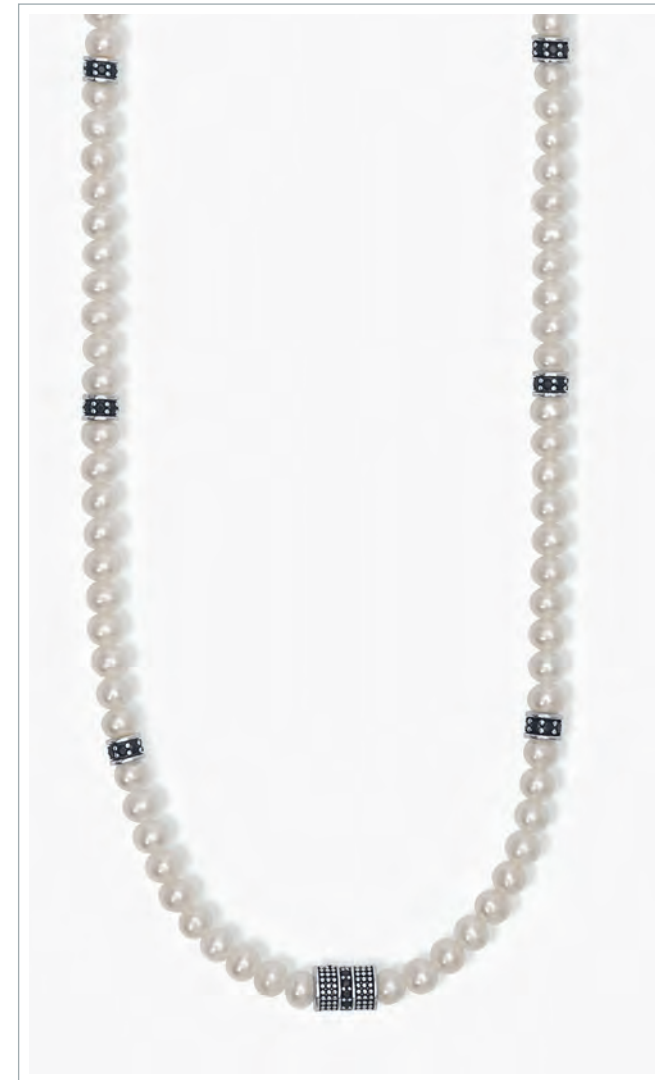

Cod. 553591 / € 84

Argento 925 Rodiato
Sfere di Ematite Ø 4 mm e Zirconi neri
Lunghezza da 45 a 50 cm
ASTM307

BRA

PG. 55

ON ROAD * NEW
Cod. 553641 / € 49

Argento 925 Rodiato
 Rondelle di Ematite e inserti Placcati Oro Giallo 18K
 Lunghezza da 45 a 50 cm
 ASTM307

BRA

PG. 58

GIOVANE RIBELLE
Cod. 553581 / € 149

Argento 925 Rodiato
 Perle coltivate bianche Ø 4,5/5 mm, cilindro borchiato e Zirconi neri
 Lunghezza da 45 a 50 cm
 ASTM307

BRA

PG. 58

GIOVANE RIBELLE
Cod. 553582 / € 149