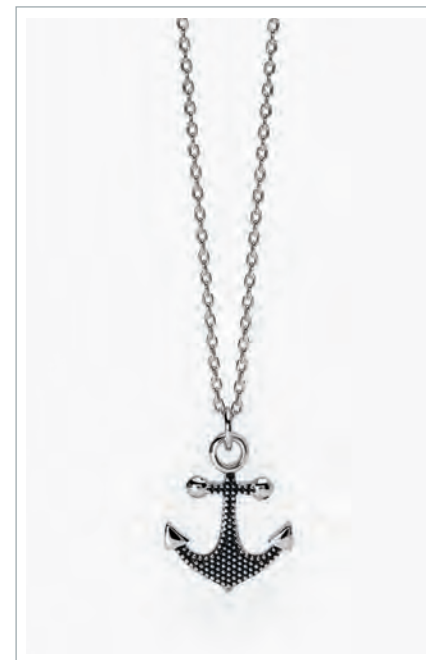

PRIMO CAPITANO
Cod. 553565 / € 95

Argento 925 Rodiato
Piastra con finitura a rombi e Zirconi neri
Catena forzatina
Lunghezza 65 cm
ASTM307

SFACCIATO
Cod. 553567 / € 79

Argento 925 Rodiato
Ciondolo con cilindro e Zirconi neri
Catena groumette
Lunghezza 50 cm
ASTM307

IL QUATTRINO
Cod. 553475 / € 66

Argento 925 Rodiato
Ciondolo cornetto e Zirconi neri
Catena forzatina
Lunghezza 50 cm
ASTM307

ENDLESS
Cod. 553477 / € 69

Argento 925 Rodiato
Ciondolo infinito e Zirconi neri
Catena forzatina
Lunghezza 50 cm
ASTM307

ORE

PG. 89

NAVY RULE * NEW

Cod. 553638 / € 59

Argento 925 Rodiato
Ciondolo ancora con Zirconi neri
Catena forzatina
Lunghezza 50 cm
ASTM102

BRA ANE POR

PG. 44 PG. 96 PG. 105

NAVY RULE

Cod. 553485 / € 49

Argento 925 Rodiato
Ciondolo ancora e Zirconi neri
Catena forzatina
Lunghezza 50 cm
ASTM102

NAVY RULE

Cod. 553562 / € 79

Argento 925 Rodiato
Ciondolo ancora borchiate
Catena forzatina
Lunghezza 50 cm
ASTM307