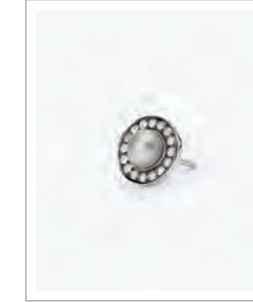

MONOMANIA
Cod. 563632 / € 22
Argento 925 Rodiato
Orecchino Perla coltivata grigia Ø 4,5/5 mm
e Zirconi bianchi
ASTM400