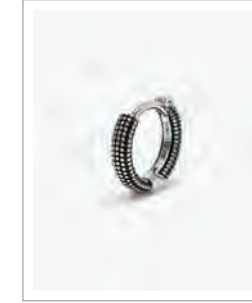

MASCALZONE
Cod. 563537 / € 19
Argento 925 Rodiato
Orecchino borchiato
ASTM400