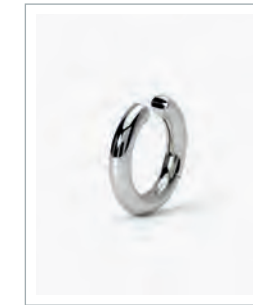

CUFFMANIA
Cod. 563645 / € 27
Argento 925 Rodiato
Apertura con molla
ASTM400