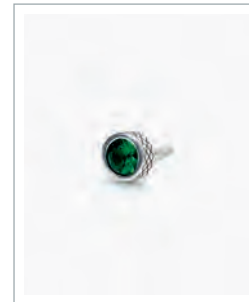

BRIGHT
Cod. 563525 / € 19
Argento 925 Rodiato
Orecchino con finitura a rombi
e Smeraldo sintetico Ø 5 mm
ASTM400

COL

PG. 4