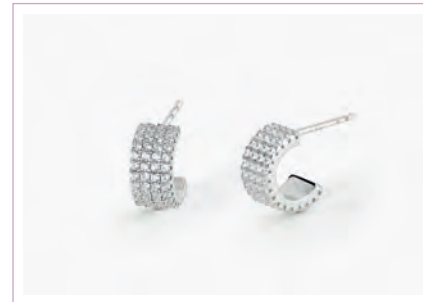

ANE

PG. 233

**FAVOLA**  
**Cod. 563353 / € 39**  
 Argento 925 e Zirconio  
 ASTM304

**FAVOLA**  
**Cod. 563397 / € 42**  
 Argento 925 Placcato Oro Giallo 18K e Zirconio  
 ASTM304

**FAVOLA**  
**Cod. 563354 / € 42**  
 Argento 925 Placcato Oro Rosa 18K e Zirconio  
 ASTM304

**PETITE JOLIE**  
**Cod. 563472 / € 39**  
 Argento 925 e Zirconio  
 ASTM304

**MIDNIGHT**  
**Cod. 563437 / € 49**  
 Argento 925 e Zirconio  
 ASTM304

**MIDNIGHT**  
**Cod. 563438 / € 54**  
 Argento 925 Placcato Oro Rosa 18K e Zirconio  
 ASTM304