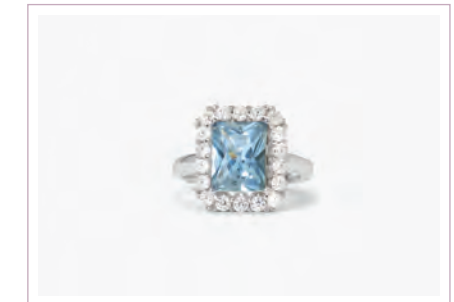

DESIDERIO INFINITO * NEW

Cod. 523367 / € 54

Argento 925,
Acquamarina Sintetica e Zirconi Bianchi
Misura Regolabile da 11 a 19
ASTM 103