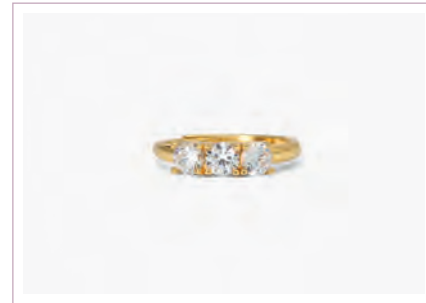

TRIOLOGY * NEW

Cod. 523388 / € 32

Argento 925 Placcato Oro Giallo 18K
e Zirconi Ø 4,5 mm
Misura Regolabile da 11 a 19
ASTM 103