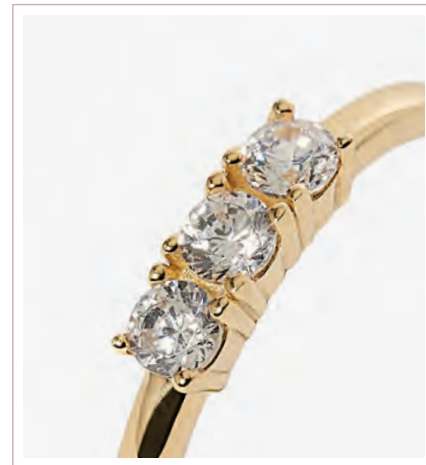

TRIOLOGY * NEW

Cod. 523389 / € 32

Argento 925
e Rubini Sintetici Ø 4,5 mm
Misura Regolabile da 11 a 19
ASTM 103