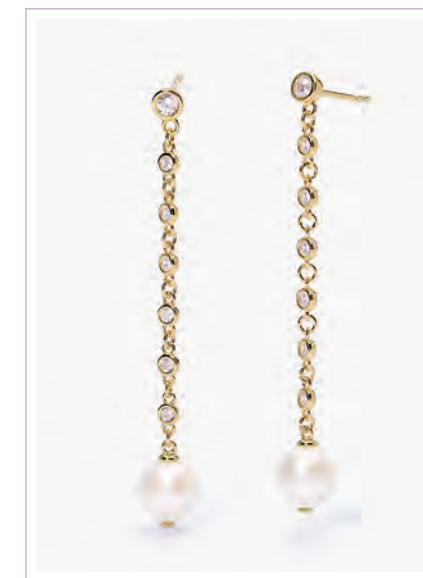

COL **BRA**
PG. 53 PG. 95

DUCHESSA
Cod. 563562 / € 65
Argento 925 Placcato Oro Giallo 18K,
Perle Coltivate Ø 8,5/9 mm e Zirconi
ASTM304