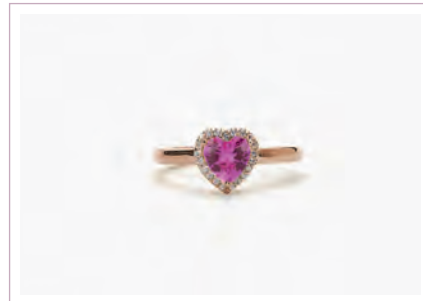

COL

PG. 18

LOVE AFFAIR

**Cod. 523285 / € 39**

Argento 925,  
Zirconi Nero e Bianchi  
Misura Regolabile da 11 a 19  
ASTM 103

COL ORE

PG. 18 PG. 153

LOVE AFFAIR