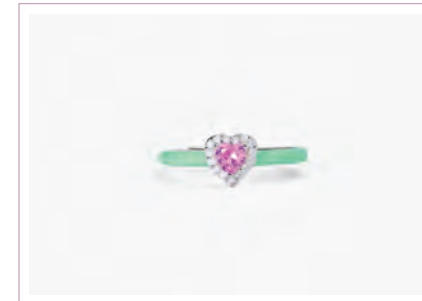

ORE

PG. 154

LOVE AFFAIR

**Cod. 523306 / € 34**

Argento 925, Smalto,  
Zirconi Rosa e Bianchi  
Misura Regolabile da 9 a 17  
ASTM 103

ORE

PG. 154

LOVE AFFAIR