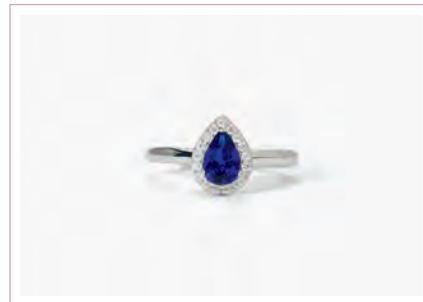

COOL OR RÉTRO? * NEW

Cod. 523374 / € 39

Argento 925, Zaffiro Sintetico e Zirconi
Misura Regolabile da 11 a 19
ASTM 103

COL ORE

PG. 13 PG. 150