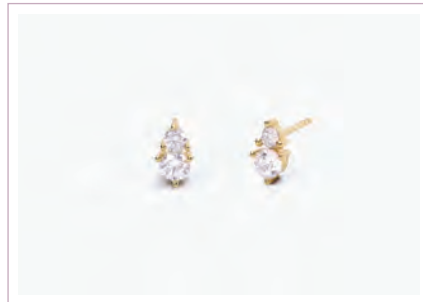

ROYAL
Cod. 563546 / € 29
Argento 925 Placcato Oro Giallo 18K
e Zirconio
ASTM 104

COL ANE

PG. 15 PG. 232