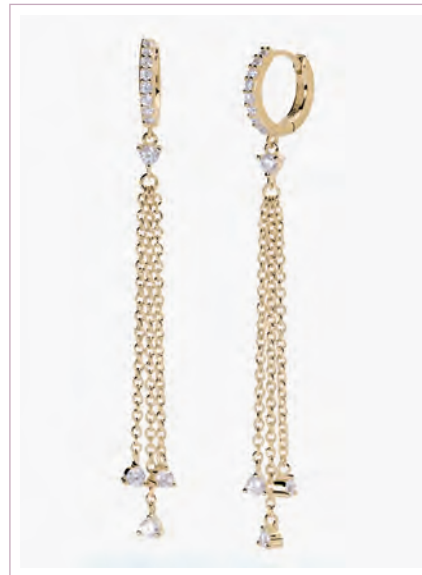

SCINTILLA
Cod. 563590 / € 59
Argento 925 Placcato Oro Giallo 18K e Zirconi
ASTM304