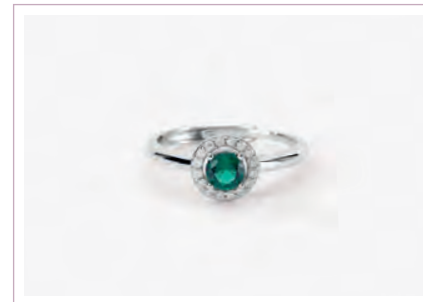

REVIVAL
Cod. 523210 / € 39
Argento 925, Smeraldo Sintetico e Zirconi
Misura Regolabile da 11 a 19
ASTM 103

COL ORE

PG. 12 PG. 148