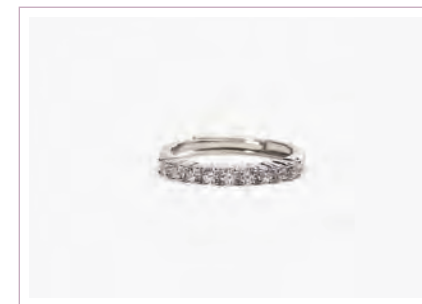

ORE
PG. 186

SOIRÉE
Cod. 523253 / € 29
Argento 925
e Zirconi Ø 2,2 mm
Misura Regolabile da 9 a 17
ASTM 103