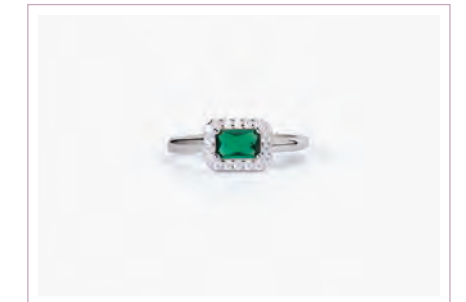

COOL OR RÉTRO?

Cod. 523314 / € 39

Argento 925, Smeraldo Sintetico e Zirconi
Misura Regolabile da 9 a 17
ASTM 103