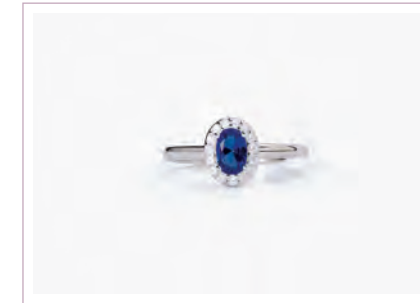

COL BRA ORE

PG. 14 PG. 78 PG. 149

COOL OR RÉTRO?

Cod. 523340 / € 39

Argento 925, Rubino Sintetico e Zirconi  
Misura Regolabile da 9 a 17  
ASTM 103

COL BRA ORE

PG. 14 PG. 78 PG. 149

COOL OR RÉTRO?