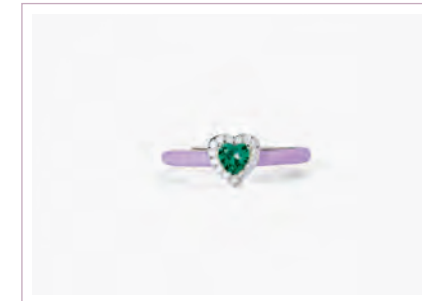

ORE

PG. 154

LOVE AFFAIR

**Cod. 523306 / € 34**

Argento 925, Smalto,  
Zirconi Rosa e Bianchi  
Misura Regolabile da 9 a 17  
ASTM 103

ORE

PG. 154

LOVE AFFAIR