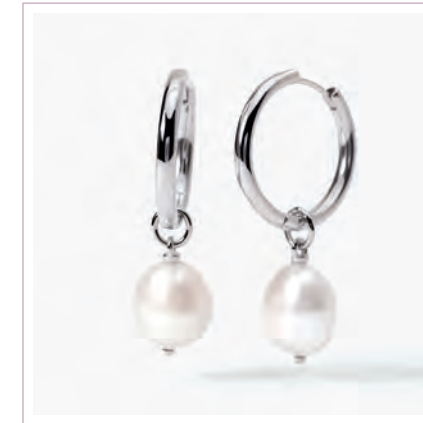

**SUPER STAR**  
**Cod. 563250 / € 36**  
 Argento 925 e Zirconi  
 ASTM304

**WANNABE**  
**Cod. 563253 / € 34**  
 Argento 925 Placcato Oro Rosa 18K e Zirconi  
 ASTM304

**ONE LOVE**  
**Cod. 563249 / € 34**  
 Argento 925 Placcato Oro Rosa 18K e Zirconi  
 ASTM304

**COL** **BRA**

PG. 64 PG. 116

INVITO A NOZZE \* NEW

Cod. 563726 / € 36

Argento 925,  
Perle Coltivate Ø 7/7,5 mm e Zirconi  
ASTM304

INVITO A NOZZE

Cod. 563571 / € 36

Argento 925,  
Perle Coltivate Ø 4,5/5 mm e Zirconi  
ASTM304

INVITO A NOZZE

Cod. 563570 / € 39

Argento 925 Placcato Oro Giallo 18K,  
Perle Coltivate Ø 4,5/5 mm e Zirconi  
ASTM304

COL BRA ANE

PG. 23 PG. 101 PG. 229

CHARME

Cod. 563659 / € 49

Argento 925  
e Perle Coltivate Barocche Ø 11/12 mm  
ASTM304

INVITO A NOZZE \* NEW

Cod. 563727 / € 49

Argento 925, Perle Coltivate Ø 9/9,5 mm  
e Acquemarine Sintetiche  
ASTM304

INVITO A NOZZE

Cod. 563604 / € 59

Argento 925,  
Perle Coltivate Ø 10/10,5 mm e Zirconi  
ASTM304