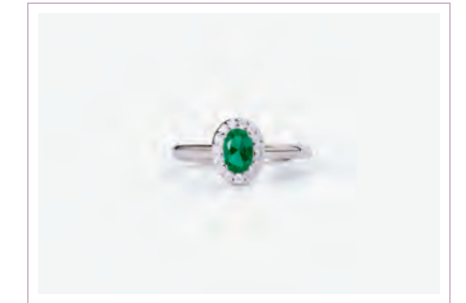

COOL OR RÉTRO?

Cod. 523339 / € 39

Argento 925, Smeraldo Sintetico e Zirconi
Misura Regolabile da 9 a 17
ASTM 103

COL ORE

PG. 13 PG. 150