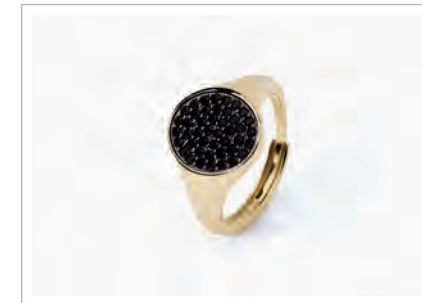

CHEVALIER
Cod. 523315 / € 49
Argento 925 Placcato Oro Giallo 18K e Zirconi Neri
Misura Regolabile da 11 a 19
ASTM 103