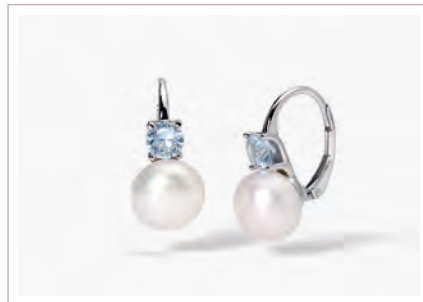

**COL** **BRA**

PG. 64 PG. 116

INVITO A NOZZE \* NEW

Cod. 563726 / € 36

Argento 925,  
Perle Coltivate Ø 7/7,5 mm e Zirconi  
ASTM304

INVITO A NOZZE

Cod. 563571 / € 36

Argento 925,  
Perle Coltivate Ø 4,5/5 mm e Zirconi  
ASTM304

INVITO A NOZZE

Cod. 563570 / € 39

Argento 925 Placcato Oro Giallo 18K,  
Perle Coltivate Ø 4,5/5 mm e Zirconi  
ASTM304

COL BRA ANE

PG. 23 PG. 101 PG. 229

CHARME

Cod. 563659 / € 49

Argento 925  
e Perle Coltivate Barocche Ø 11/12 mm  
ASTM304

INVITO A NOZZE \* NEW

Cod. 563727 / € 49

Argento 925, Perle Coltivate Ø 9/9,5 mm  
e Acquemarine Sintetiche  
ASTM304

INVITO A NOZZE

Cod. 563604 / € 59

Argento 925,  
Perle Coltivate Ø 10/10,5 mm e Zirconi  
ASTM304