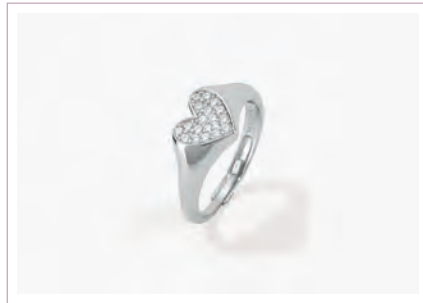

CHEVALIER
Cod. 523205 / € 36
Argento 925 e Zirconi
Misura Regolabile da 11 a 19
ASTM 103