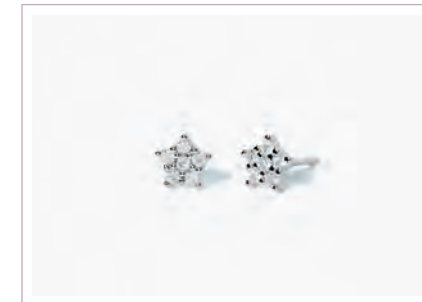

LITTLE JOY
Cod. 563226 / € 22
Argento 925 e Zirconi
ASTM 104