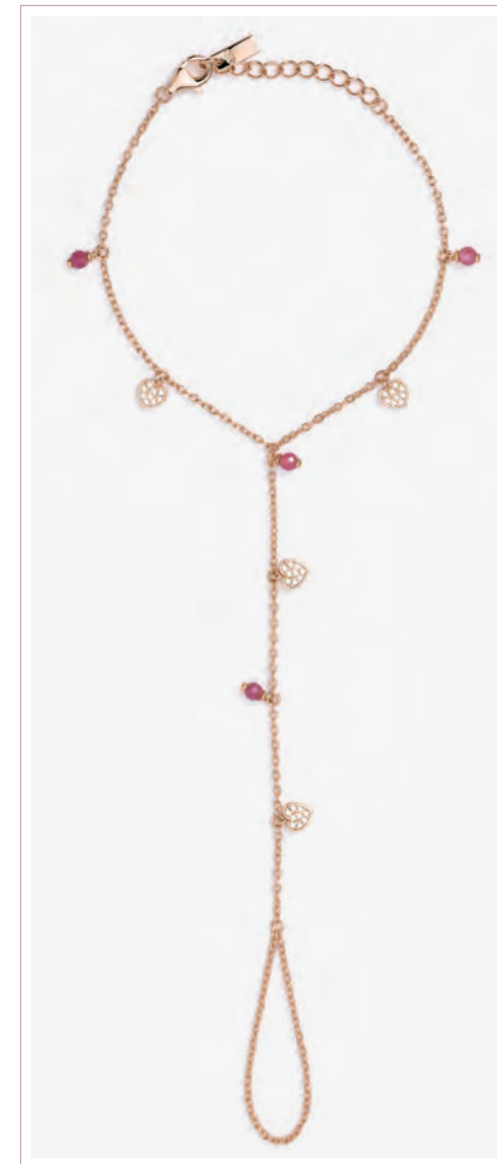

COL
PG. 67

VIVA LA VIDA

Cod. 533646 / € 46

Baciamano in Argento 925 Placcato Oro Rosa 18K,
Tormaline Rosa Ø 3,5 mm e Zirconi
Lunghezza da 16 a 19 cm
ASTM306