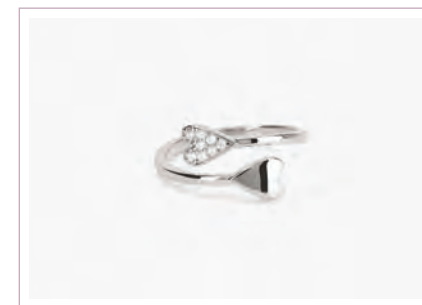

COL BRA ORE

PG. 27 PG. 134 PG. 199

... fino alla **Z**

**A, B, COOL**  
**Cod. 523110Z / € 24**  
 Argento 925 e Zirconi  
 Misura Regolabile da 11 a 19  
 ASTM 104

**CINDY**  
**Cod. 523128 / € 24**  
 Argento 925 e Zirconi  
 Misura Regolabile da 11 a 19  
 ASTM104