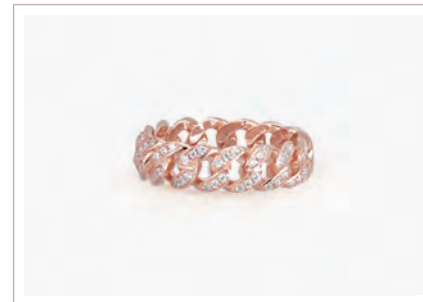

GROUMETTE
Cod. 523135 / € 42
Argento 925 Placcato Oro Rosa 18K e Zirconi
Misure 13/15/18
ASTM 103