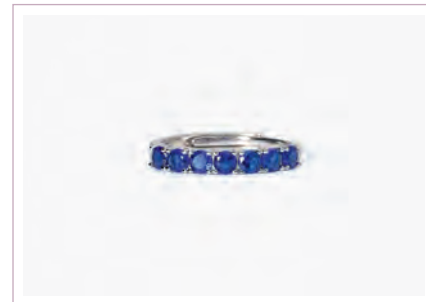

SOIRÉE \* NEW

Cod. 523387 / € 29

Argento 925 e Zaffiri Sintetici Ø 3 mm  
Misura Regolabile da 11 a 19  
ASTM 103

SOIRÉE \* NEW

Cod. 523386 / € 29

Argento 925 e Smeraldi Sintetici Ø 3 mm  
Misura Regolabile da 11 a 19  
ASTM 103