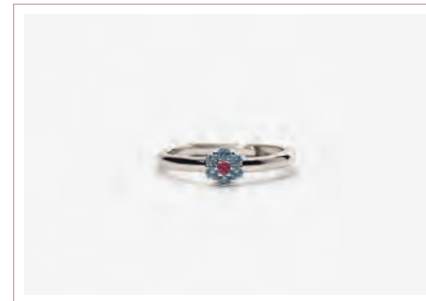

COL BRA ORE

PG. 62 PG. 88 PG. 164

FIOR FIORE
Cod. 523244 / € 29
Argento 925 e Zirconi Multicolor
Misura Regolabile da 9 a 17
ASTM 104