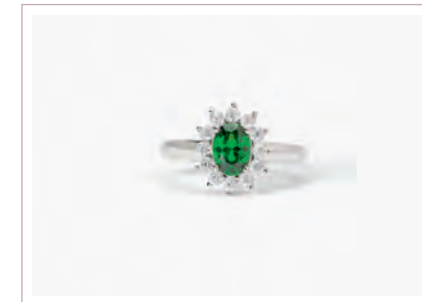

COOL OR RÉTRO? * NEW
Cod. 523359 / € 39
Argento 925, Smeraldo Sintetico e Zirconi
Misura Regolabile da 11 a 19
ASTM 103