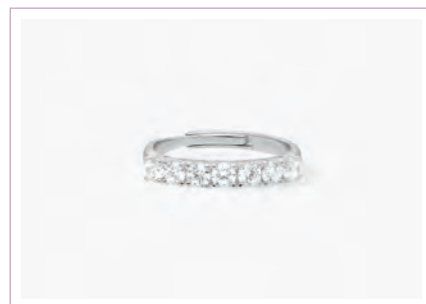

Cod. 523112 / € 34

Argento 925 e Zirconi Ø 2 mm  
Misure 11/13/15/17/19  
ASTM103

COL BRA

PG. 39 PG. 85

PENSIERO STUPENDO

Cod. 523218 / € 34

Argento 925 e Zirconi  
Misure 11/13/15/17/19  
ASTM103

**SEVENTIES**  
**Cod. 523174 / € 29**  
 Argento 925 e Zirconi Ø 4 mm  
 Misura Regolabile da 11 a 19  
 ASTM 103