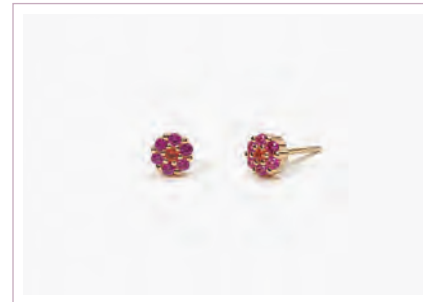

COL BRA ANE

PG. 63 PG. 88 PG. 241

**FIOR FIORE**  
**Cod. 563591 / € 55**  
 Argento 925 Placcato Oro Giallo 18K  
 e Zirconi Multicolor  
 ASTM304

COL BRA ANE

PG. 63 PG. 88 PG. 240

**FIOR FIORE**  
**Cod. 563502 / € 26**  
 Argento 925 Placcato Oro Giallo 18K  
 e Zirconi Multicolor  
 ASTM104