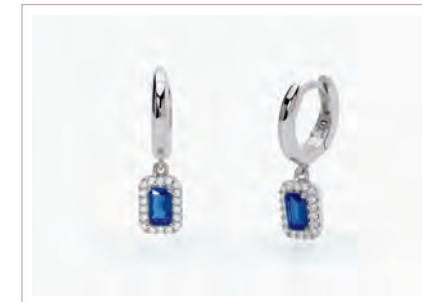

COL ANE

PG. 13 PG. 218

COOL OR RÉTRO? \* NEW

Cod. 563733 / € 46

Argento 925, Smeraldi Sintetici e Zirconi  
ASTM304

COL BRA ANE

PG. 14 PG. 79 PG. 219

COOL OR RÉTRO?