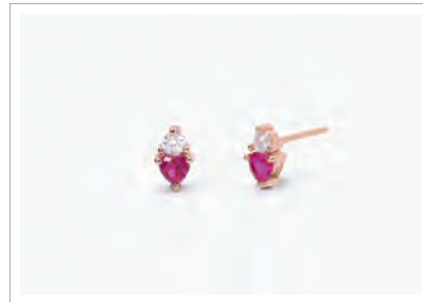

COL ANE

PG. 15 PG. 232

**ROYAL**  
**Cod. 563546 / € 29**  
 Argento 925 Placcato Oro Giallo 18K  
 e Zirconio  
 ASTM 104

COL ANE

PG. 15 PG. 232

**ROYAL**  
**Cod. 563548 / € 29**  
 Argento 925 Placcato Oro Rosa 18K,  
 Rubini Sintetici e Zirconio  
 ASTM 104