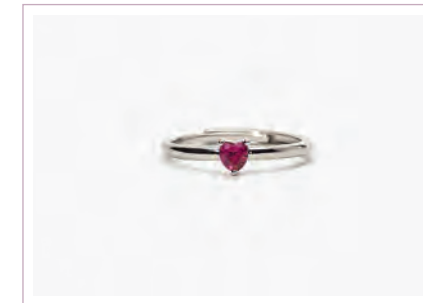

CHIACCHIERE D'AMORE
Cod. 523231 / € 29
Argento 925 e Rubino Sintetico
Misura Regolabile da 9 a 17
ASTM 104