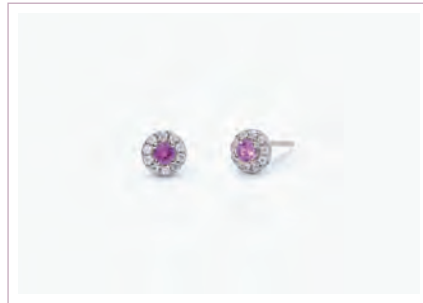

ANE

PG. 225

**MILANESIENNE**  
**Cod. 563596 / € 39**  
 Argento 925, Smalto,  
 Acquemarine Sintetiche e Zirconi  
 ASTM304

COL ANE

PG. 17 PG. 226

**MILANESIENNE**  
**Cod. 563542 / € 32**  
 Argento 925,  
 Zirconio Rosa e Bianchi  
 ASTM 104