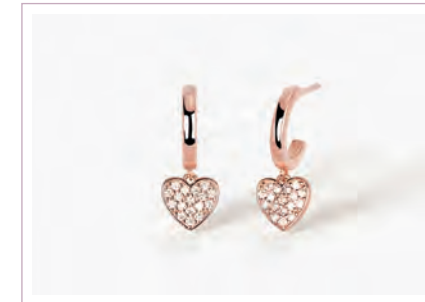

**WANNABE**  
**Cod. 563252 / € 34**  
 Argento 925 e Zirconi  
 ASTM304

**WANNABE**  
**Cod. 563393 / € 34**  
 Argento 925 Placcato Oro Giallo 18K e Zirconi  
 ASTM304

**SUPER STAR**  
**Cod. 563334 / € 36**  
 Argento 925 Placcato Oro Rosa 18K  
 e Zirconi Neri  
 ASTM304

**SUPER STAR**  
**Cod. 563250 / € 36**  
 Argento 925 e Zirconi  
 ASTM304

**WANNABE**  
**Cod. 563253 / € 34**  
 Argento 925 Placcato Oro Rosa 18K e Zirconi  
 ASTM304

**ONE LOVE**  
**Cod. 563249 / € 34**  
 Argento 925 Placcato Oro Rosa 18K e Zirconi  
 ASTM304

**COL** **BRA**

PG. 64 PG. 116

INVITO A NOZZE \* NEW

Cod. 563726 / € 36

Argento 925,  
Perle Coltivate Ø 7/7,5 mm e Zirconi  
ASTM304

INVITO A NOZZE

Cod. 563571 / € 36

Argento 925,  
Perle Coltivate Ø 4,5/5 mm e Zirconi  
ASTM304