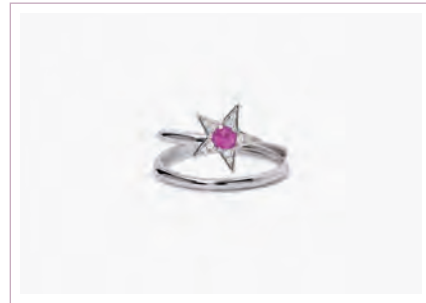

COL BRA ORE

PG. 7 PG. 114 PG. 144

STARLET

Cod. 523275 / € 39

Argento 925,
Tormalina Sintetica e Zirconi
Misura Regolabile da 11 a 19
ASTM 103

COL BRA ORE

PG. 9 PG. 76 PG. 144