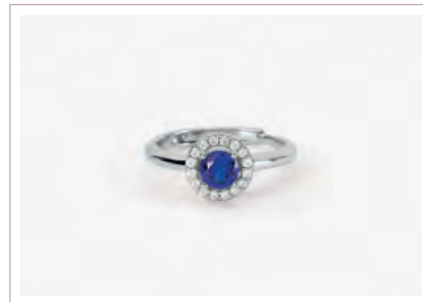

REVIVAL
Cod. 523209 / € 39
Argento 925, Zaffiro Sintetico e Zirconi
Misura Regolabile da 11 a 19
ASTM 103