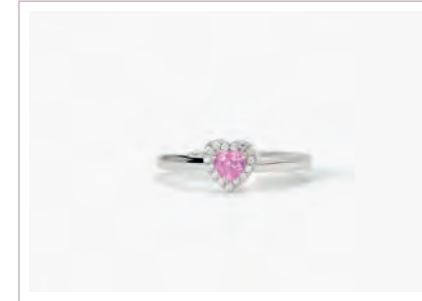

COL ORE

PG. 17 PG. 152

LOVE AFFAIR \* NEW

**Cod. 523381 / € 29**

Argento 925 e Zirconi  
Misura Regolabile da 11 a 19  
ASTM 103

COL ORE

PG. 17 PG. 152

LOVE AFFAIR \* NEW