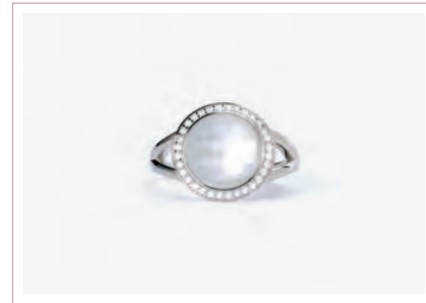

COL ORE

PG. 4 PG. 142

DIVA

Cod. 523299 / € 59

Argento 925, Pietra doublet
Madreperla e Cristallo di Rocca, Zirconio
Misura Regolabile da 11 a 19
ASTM103

COL ORE

PG. 4 PG. 142