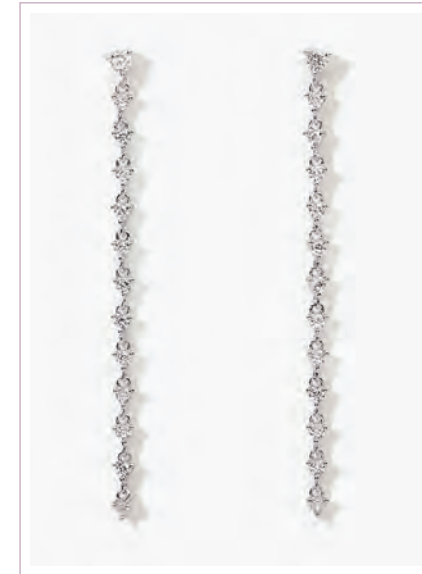

LONG NIGHT
Cod. 563518 / € 59
Argento 925 e Zirconi
ASTM304