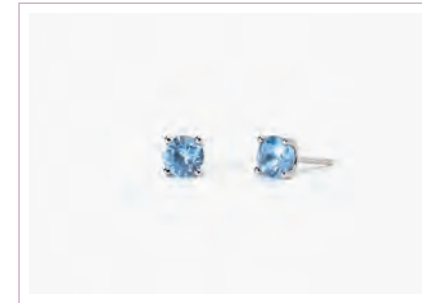

SHINY * NEW
Cod. 563740 / € 19
Argento 925
e Acquemarine Sintetiche Ø 5,5 mm
ASTM 104

COL

PG. 19