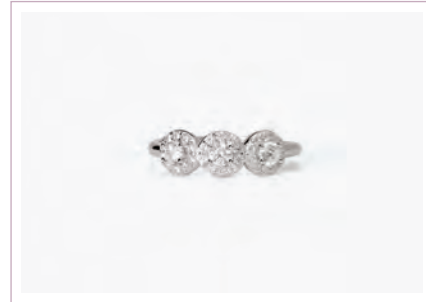

MILANESIENNE * NEW

Cod. 523368 / € 36

Argento 925 e Zirconi
Misura Regolabile da 9 a 17
ASTM 103

COL BRA

PG. 16 PG. 80