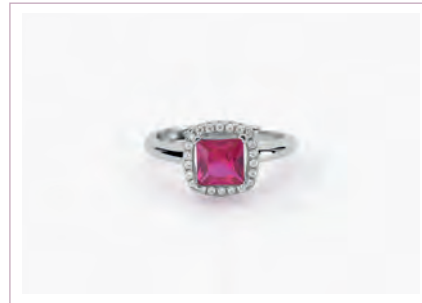

Cod. 523314 / € 39

Argento 925, Smeraldo Sintetico e Zirconi  
Misura Regolabile da 9 a 17  
ASTM 103

COL ORE

PG. 15 PG. 149

COOL OR RÉTRO?  
**Cod. 523336 / € 39**  
 Argento 925,  
 Zirconi Lemon e Bianchi  
 Misura Regolabile da 11 a 19  
 ASTM103