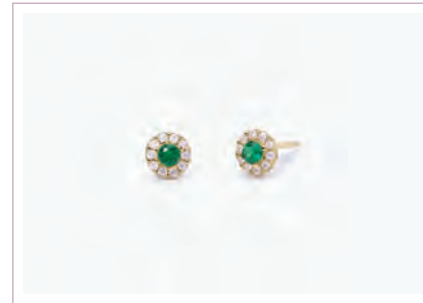

COL ANE

PG. 17 PG. 226

**MILANESIENNE**  
**Cod. 563541 / € 32**  
 Argento 925,  
 Zaffiri Sintetici e Zirconio  
 ASTM 104

COL ANE

PG. 17 PG. 226

**MILANESIENNE**  
**Cod. 563540 / € 32**  
 Argento 925 Placcato Oro Giallo 18K,  
 Smeraldi Sintetici e Zirconio  
 ASTM 104