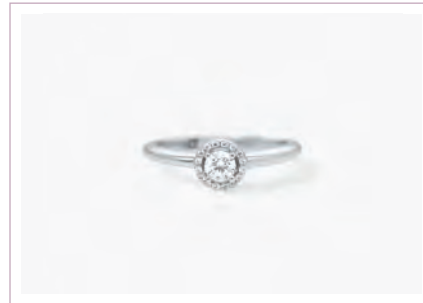

COL ORE

PG. 24 PG. 147

REVIVAL
Cod. 523178 / € 29
Argento 925 e Zirconi
Misura Regolabile da 11 a 19
ASTM 103

COL ORE

PG. 24 PG. 147