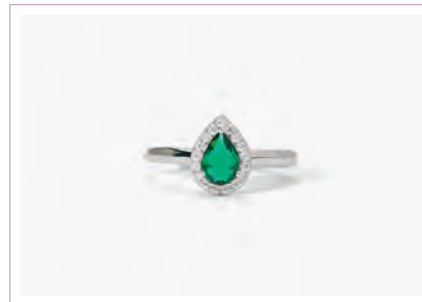

COL ORE

PG. 13 PG. 150

COOL OR RÉTRO? \* NEW

Cod. 523374 / € 39

Argento 925, Zaffiro Sintetico e Zirconi  
Misura Regolabile da 11 a 19  
ASTM 103

COL ORE

PG. 13 PG. 150

COOL OR RÉTRO? \* NEW