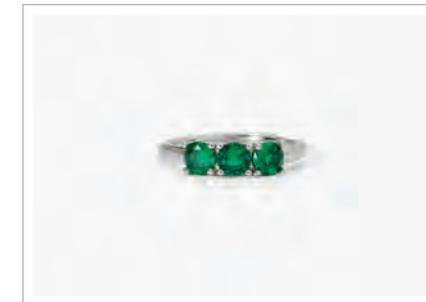

TRIOLOGY * NEW

Cod. 523390 / € 32

Argento 925
e Smeraldi Sintetici Ø 4,5 mm
Misura Regolabile da 11 a 19
ASTM 103