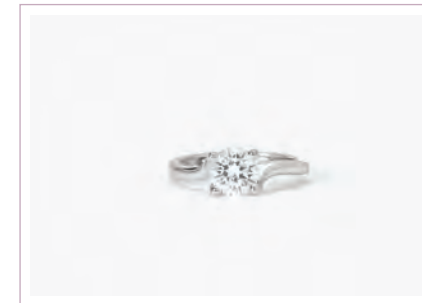

**Cod. 523396 / € 29**

Argento 925 e Zircone Ø 5,5 mm  
Misura Regolabile da 11 a 19  
ASTM 104

**SOLITAIRE \* NEW**

**Cod. 523397 / € 32**

Argento 925 e Zircone Ø 6,5 mm  
Misura Regolabile da 11 a 19  
ASTM 104