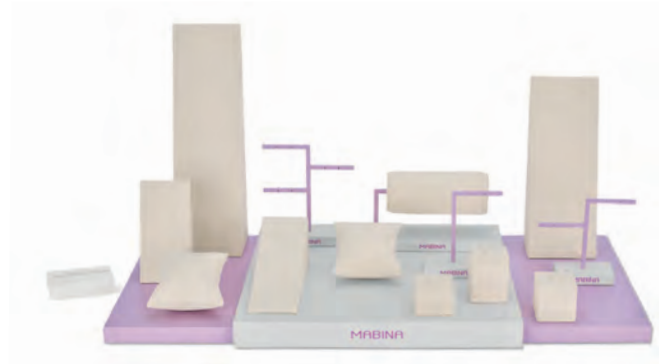

GIOIELLO NON IN SCALA 1:1

MATERIALE P.O.P.

**CATM105**  
Leaflet 12x17 cm

**EXPM202**  
74x30x29 cm  
Basi laterali estraibili incluse 22x28x2 cm

Gli espositori sono comprensivi di supporti come da foto.

**EXPM203**  
30x30x24 cm