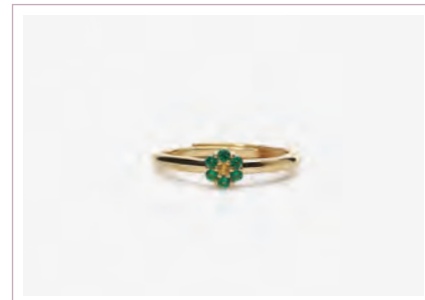

COL BRA ORE

PG. 63 PG. 88 PG. 164

FIOR FIORE
Cod. 523243 / € 29
Argento 925 Placcato Oro Giallo 18K
e Zirconi Multicolor
Misura Regolabile da 9 a 17
ASTM 104