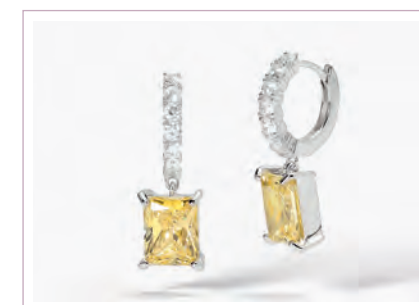

COL ANE

PG. 11 PG. 215

DESIDERIO INFINITO * NEW
Cod. 563723 / € 56
Argento 925, Zirconi Lemon e Bianchi
ASTM304