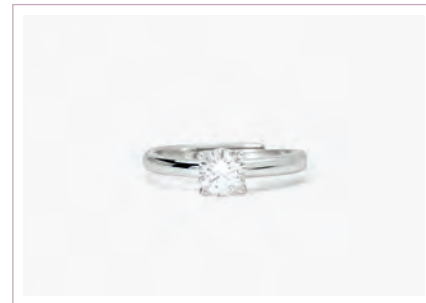

SOLITAIRE * NEW

Cod. 523397 / € 32

Argento 925 e Zircone Ø 6,5 mm
Misura Regolabile da 11 a 19
ASTM 104