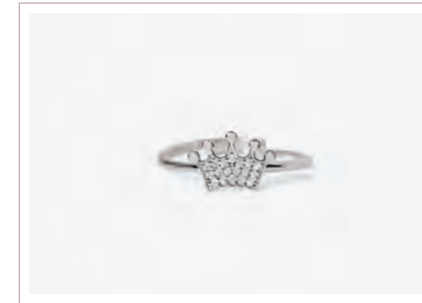

COL BRA ORE

PG. 28 PG. 120 PG. 168

**È SOLO FORTUNA**  
**Cod. 523099 / € 24**  
 Argento 925 e Zirconi  
 Misura Regolabile da 11 a 19  
 ASTM 104

COL BRA ORE

PG. 29 PG. 128 PG. 168

**BE A QUEEN**  
**Cod. 523125 / € 24**  
 Argento 925 e Zirconi  
 Misura Regolabile da 11 a 19  
 ASTM 104