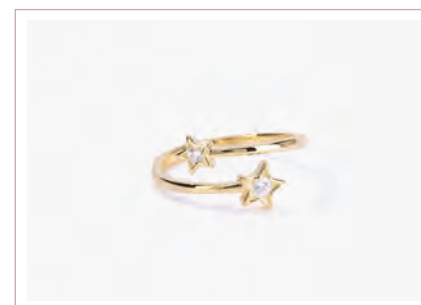

CINDY
Cod. 523198 / € 24
Argento 925 Placcato Oro Giallo 18K e Zirconi
Misura Regolabile da 11 a 19
ASTM104