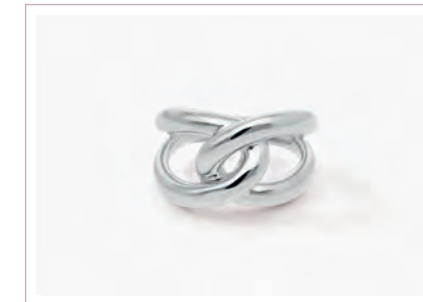

STYLISH
Cod. 523183 / € 65
Argento 925
Misura Regolabile da 11 a 19
ASTM 103