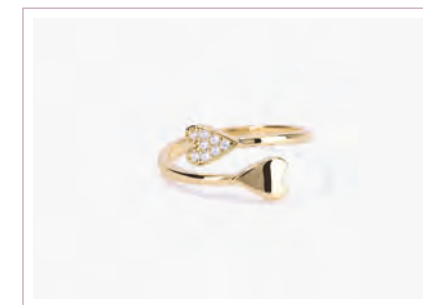

CUORI CAPRICCIOSI
Cod. 523196 / € 24
Argento 925 Placcato Oro Giallo 18K e Zirconi
Misura Regolabile da 11 a 19
ASTM104