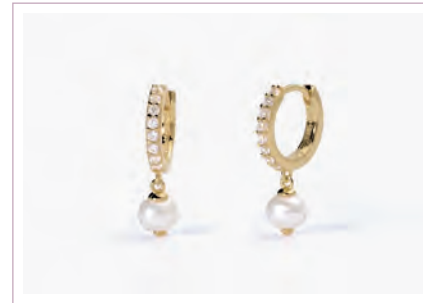

**COL** **BRA**

PG. 64 PG. 116

INVITO A NOZZE \* NEW

Cod. 563726 / € 36

Argento 925,  
Perle Coltivate Ø 7/7,5 mm e Zirconi  
ASTM304

INVITO A NOZZE

Cod. 563571 / € 36

Argento 925,  
Perle Coltivate Ø 4,5/5 mm e Zirconi  
ASTM304

INVITO A NOZZE

Cod. 563570 / € 39

Argento 925 Placcato Oro Giallo 18K,  
Perle Coltivate Ø 4,5/5 mm e Zirconi  
ASTM304

COL BRA ANE

PG. 23 PG. 101 PG. 229

CHARME

Cod. 563659 / € 49

Argento 925  
e Perle Coltivate Barocche Ø 11/12 mm  
ASTM304

INVITO A NOZZE \* NEW

Cod. 563727 / € 49

Argento 925, Perle Coltivate Ø 9/9,5 mm  
e Acquemarine Sintetiche  
ASTM304

INVITO A NOZZE

Cod. 563604 / € 59

Argento 925,  
Perle Coltivate Ø 10/10,5 mm e Zirconi  
ASTM304