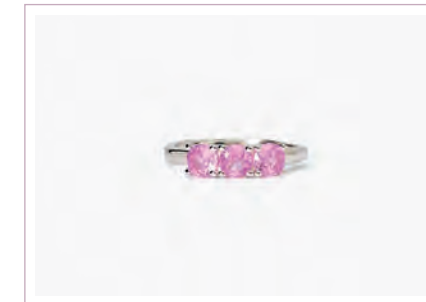

TRIOLOGY * NEW

Cod. 523393 / € 32

Argento 925
e Tormaline Sintetiche Ø 4,5 mm
Misura Regolabile da 11 a 19
ASTM 103