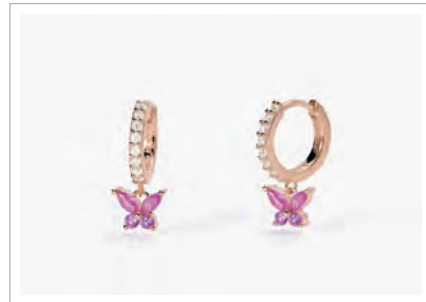

**CROCE DEL SUD \* NEW**  
Cod. 563732 / € 36  
Argento 925 e Zirconi  
ASTM304

COL BRA ANE

PG. 30 PG. 115 PG. 214

**SECRET GARDEN**  
Cod. 563572 / € 24  
Argento 925 e Zirconi  
ASTM104

COL BRA ANE

PG. 65 PG. 115 PG. 214