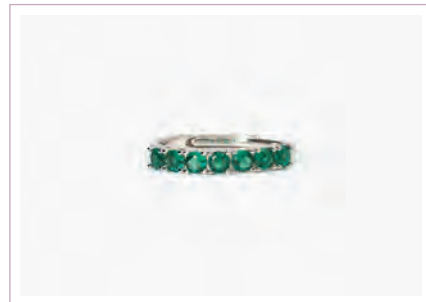

SOIRÉE \* NEW

Cod. 523387 / € 29

Argento 925 e Zaffiri Sintetici Ø 3 mm  
Misura Regolabile da 11 a 19  
ASTM 103

SOIRÉE \* NEW

Cod. 523386 / € 29

Argento 925 e Smeraldi Sintetici Ø 3 mm  
Misura Regolabile da 11 a 19  
ASTM 103