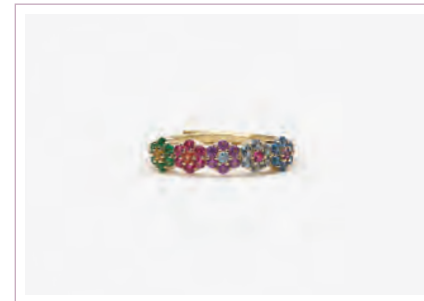

COL BRA ORE

PG. 62 PG. 88 PG. 165

FIOR FIORE
Cod. 523247 / € 36
Argento 925 Placcato Oro Giallo 18K
e Zirconi Multicolor
Misura Regolabile da 11 a 19
ASTM 103