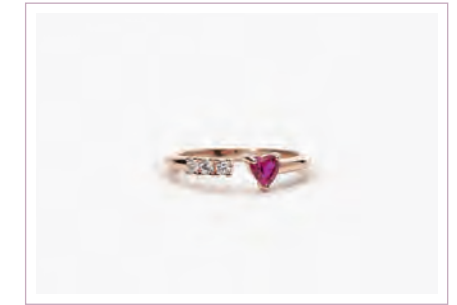

TRE PER TE
Cod. 523248 / € 29
Argento 925 Placcato Oro Rosa 18K,
Rubino Sintetico e Zirconi
Misura Regolabile da 11 a 19
ASTM 104