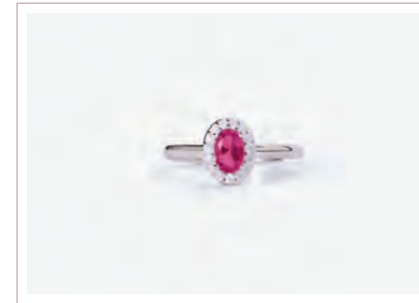

COOL OR RÉTRO?

Cod. 523340 / € 39

Argento 925, Rubino Sintetico e Zirconi
Misura Regolabile da 9 a 17
ASTM 103

COL BRA ORE

PG. 14 PG. 78 PG. 149