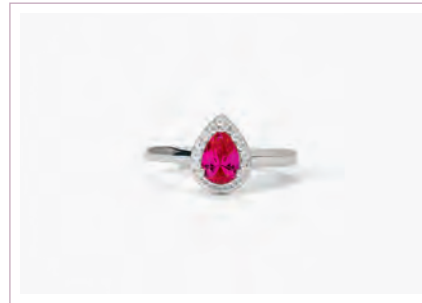

COOL OR RÉTRO? * NEW

Cod. 523373 / € 39

Argento 925, Rubino Sintetico e Zirconi
Misura Regolabile da 11 a 19
ASTM 103

COL BRA ORE

PG. 14 PG. 78 PG. 149