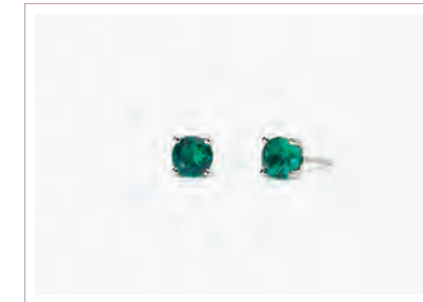

COL

PG. 19

**SHINY \* NEW**  
**Cod. 563739 / € 19**  
 Argento 925  
 e Tormaline Sintetiche Ø 5,5 mm  
 ASTM 104

COL

PG. 19

**SHINY \* NEW**  
**Cod. 563738 / € 19**  
 Argento 925  
 e Smeraldi Sintetici Ø 5,5 mm  
 ASTM 104