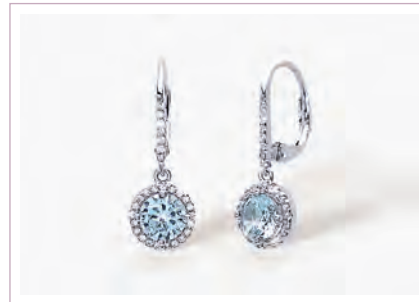

REVIVAL
Cod. 563190 / € 42
Argento 925, Acquemarine Sintetiche e Zirconi
ASTM304

COL
PG. 24