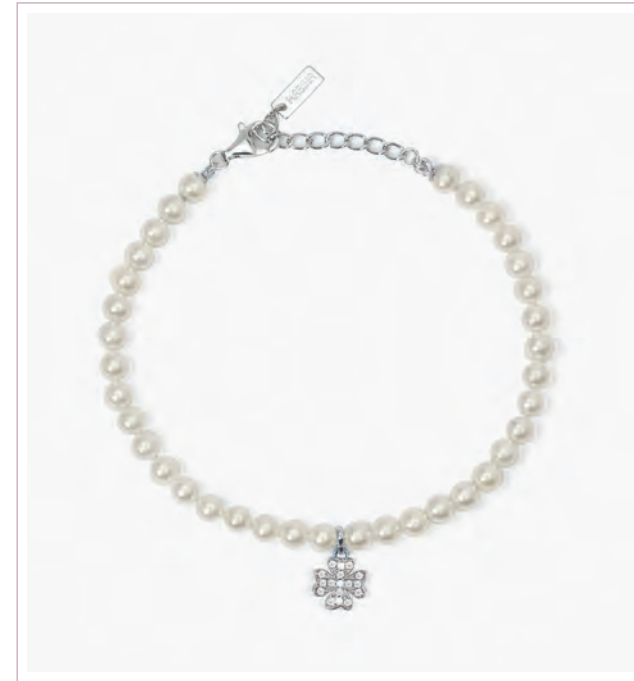

COL ORE

PG. 28 PG. 171

BUONA FORTUNA

Cod. 533403 / € 36

Argento 925 e Zirconi  
Lunghezza 19 cm  
ASTM306

COL ORE ANE

PG. 28 PG. 168 PG. 242

È SOLO FORTUNA