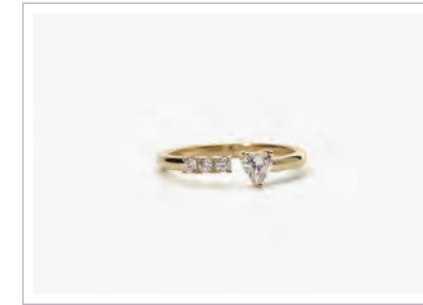

TRE PER TE
Cod. 523249 / € 29
Argento 925 Placcato Oro Giallo 18K e Zirconi
Misura Regolabile da 11 a 19
ASTM 104