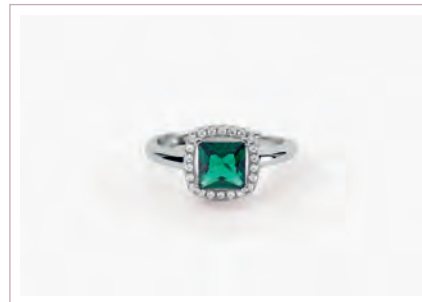

COOL OR RÉTRO?
Cod. 523213 / € 39
Argento 925, Smeraldo Sintetico e Zirconi
Misura Regolabile da 11 a 19
ASTM103