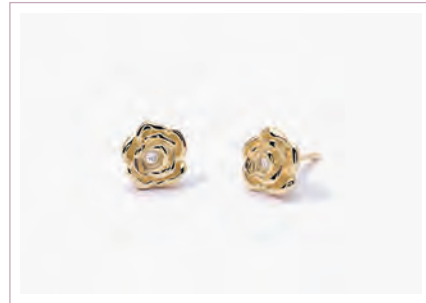

COL BRA ANE

PG. 30 PG. 103 PG. 242

**LA VIE EN ROSE**  
Cod. 563559 / € 54  
Argento 925 e Zirconi  
ASTM304

COL BRA ANE

PG. 71 PG. 103 PG. 242

**LA VIE EN ROSE**  
Cod. 563560 / € 49  
Argento 925 Placcato Oro Giallo 18K e Zirconi  
ASTM304