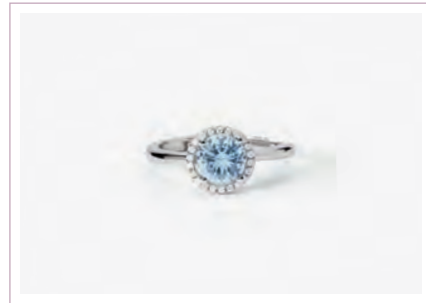

COL ORE

PG. 24 PG. 147

**REVIVAL**  
**Cod. 523178 / € 29**  
 Argento 925 e Zirconi  
 Misura Regolabile da 11 a 19  
 ASTM 103

COL ORE

PG. 24 PG. 147

**REVIVAL**  
**Cod. 523341 / € 39**  
 Argento 925, Acquamarina Sintetica e Zirconi  
 Misura Regolabile da 11 a 19  
 ASTM 103