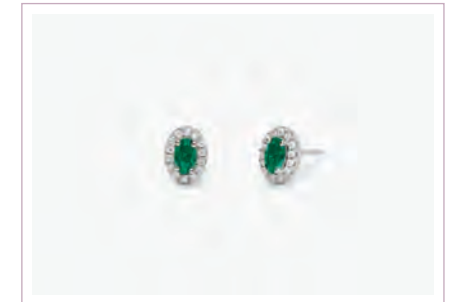

COOL OR RÉTRO?

Cod. 563649 / € 34

Argento 925, Smeraldi Sintetici e Zirconi
ASTM104