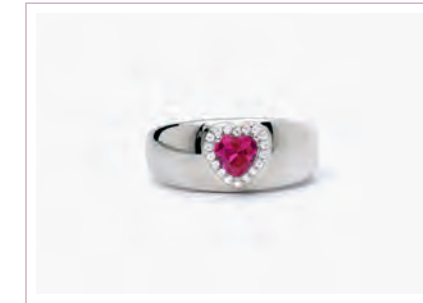

COOL OR RÉTRO?
Cod. 523273 / € 49
Argento 925,
Rubino Sintetico e Zirconi
Misura Regolabile da 11 a 19
ASTM103