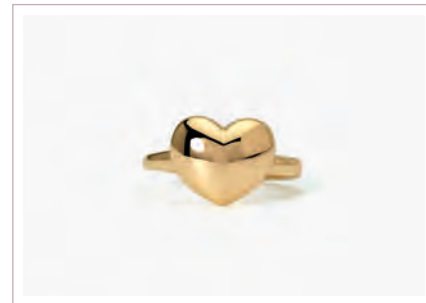

DON'T SAY LOVE * NEW
Cod. 523380 / € 42
Argento 925 Placcato Oro Giallo 18K
Misura Regolabile da 11 a 19
ASTM 103