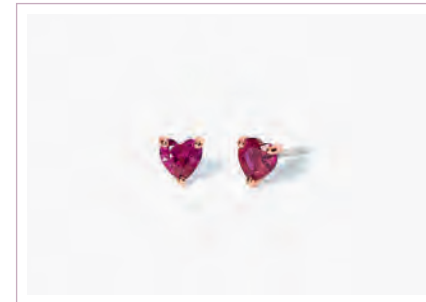

ROUGE
Cod. 563181 / € 26
Argento 925 Bicolore e Rubini Sintetici
ASTM 104

COL BRA ANE

PG. 29 PG. 126 PG. 242