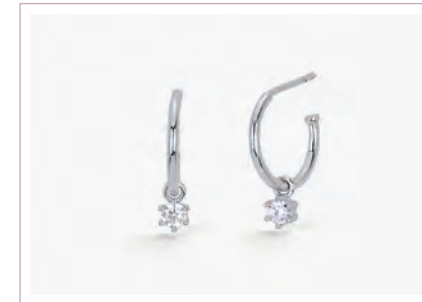

LIGHT AND SHADOW
Cod. 563269 / € 24
Argento 925 e Zirconi Ø 3,5 mm
ASTM104