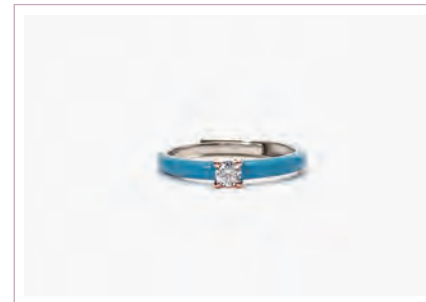

MARSHMALLOW

Cod. 523260 / € 32

Argento 925 Bicolore,
Smalto e Zircono Ø 3,5 mm
Misura Regolabile da 9 a 17
ASTM103

ORE

PG. 154