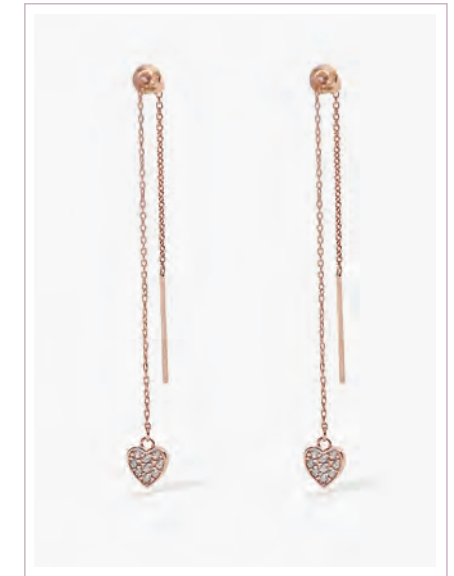

SCATTO RUBATO

**Cod. 563494 / € 35**

Argento 925 e Zirconi  
ASTM304

SCATTO RUBATO

**Cod. 563492 / € 35**

Argento 925 Placcato Oro Giallo 18K  
e Zirconi Ø 4 mm  
ASTM304

SCATTO RUBATO

**Cod. 563493 / € 35**