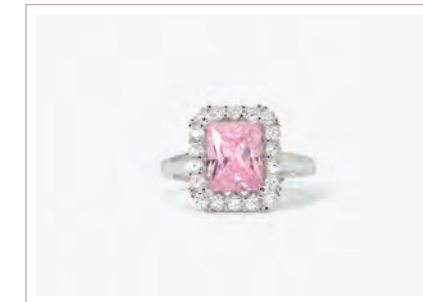

COL ORE

PG. 11 PG. 145

DESIDERIO INFINITO \* NEW

Cod. 523366 / € 54

Argento 925, Zirconi Lemon e Bianchi  
Misura Regolabile da 11 a 19  
ASTM 103

COL ORE

PG. 11 PG. 145

DESIDERIO INFINITO \* NEW