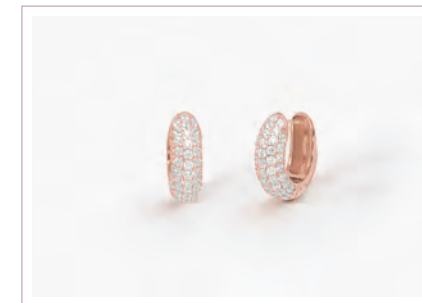

VIRGINIA
Cod. 563318 / € 42
Argento 925 Placcato Oro Rosa 18K e Zirconi
ASTM304