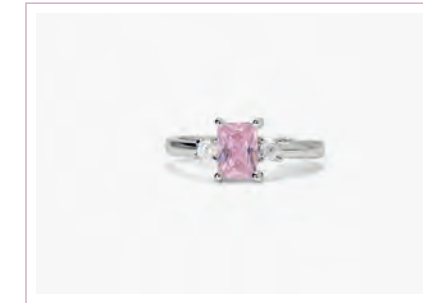

BATTITO * NEW

Cod. 523362 / € 36

Argento 925, Zirconi Rosa e Bianchi
Misura Regolabile da 11 a 19
ASTM 103

COL ORE

PG. 10 PG. 145