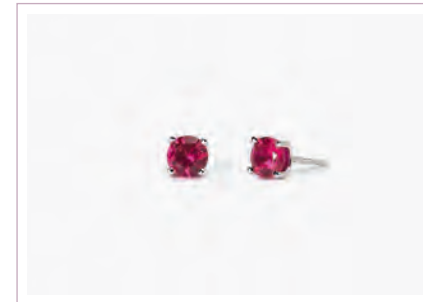

COL ANE

PG. 15 PG. 232

**ROYAL**  
**Cod. 563547 / € 29**  
 Argento 925,  
 Zaffiri Sintetici e Zirconio  
 ASTM 104

COL

PG. 19

**SHINY \* NEW**  
**Cod. 563737 / € 19**  
 Argento 925  
 e Rubini Sintetici Ø 5,5 mm  
 ASTM 104