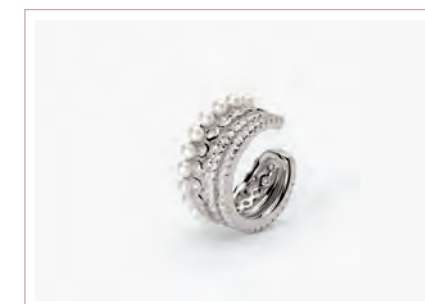

CUFFMANIA
Cod. 563665 / € 39
Argento 925, Perle Conchiglia Ø 2 mm e Zirconi
ASTM 104