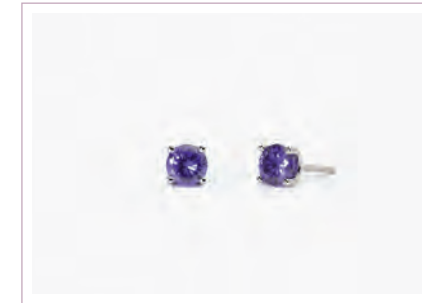

SHINY * NEW
Cod. 563741 / € 19
Argento 925
e Zirconio Viola Ø 5,5 mm
ASTM 104

COL ANE

PG. 15 PG. 232