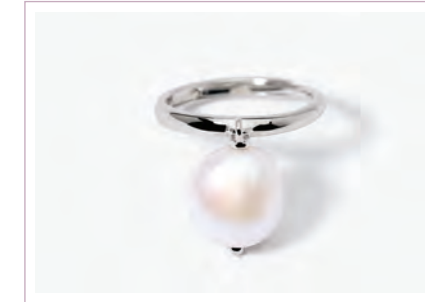

CHARME

Cod. 523342 / € 36

Argento 925
e Perla Coltivata Barocca Ø 11/12 mm
Misura Regolabile da 11 a 19
ASTM 103