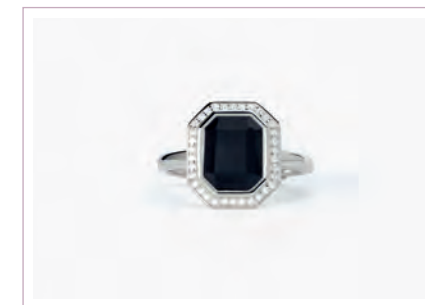

DIVA

**Cod. 523297 / € 59**

Argento 925, Turchese e Zirconio  
Misura Regolabile da 11 a 19  
ASTM103

COL ORE

PG. 5 PG. 142

DIVA

**Cod. 523296 / € 65**

Argento 925 Placcato Oro Giallo 18K,  
Agata Nera e Zirconio  
Misura Regolabile da 11 a 19  
ASTM103