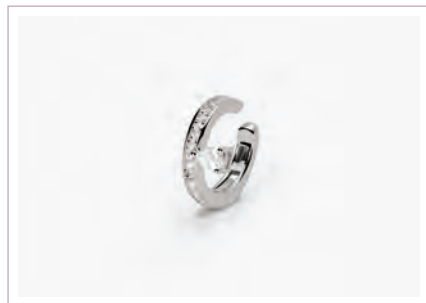

CUFFMANIA
Cod. 563666 / € 24
Argento 925 e Zirconi
Apertura con molla
ASTM 104