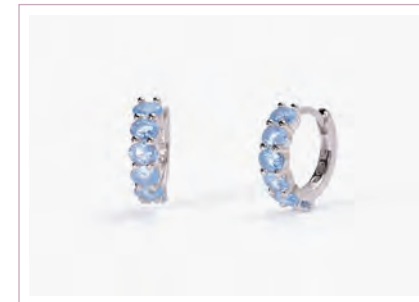

FESTIVAL
Cod. 563581 / € 39
Argento 925 e Acquamarine Sintetiche ovali
ASTM304

ANE

PG. 237