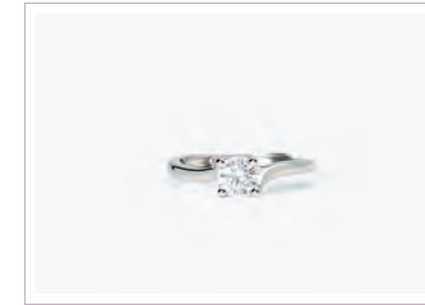

**Cod. 523395 / € 32**

Argento 925 e Zircone Ø 7 mm  
Misura Regolabile da 11 a 19  
ASTM 104

**SOLITAIRE**

**Cod. 523291 / € 29**

Argento 925 e Zircone Ø 4,5 mm  
Misura Regolabile da 11 a 19  
ASTM 104

**SOLITAIRE \* NEW**