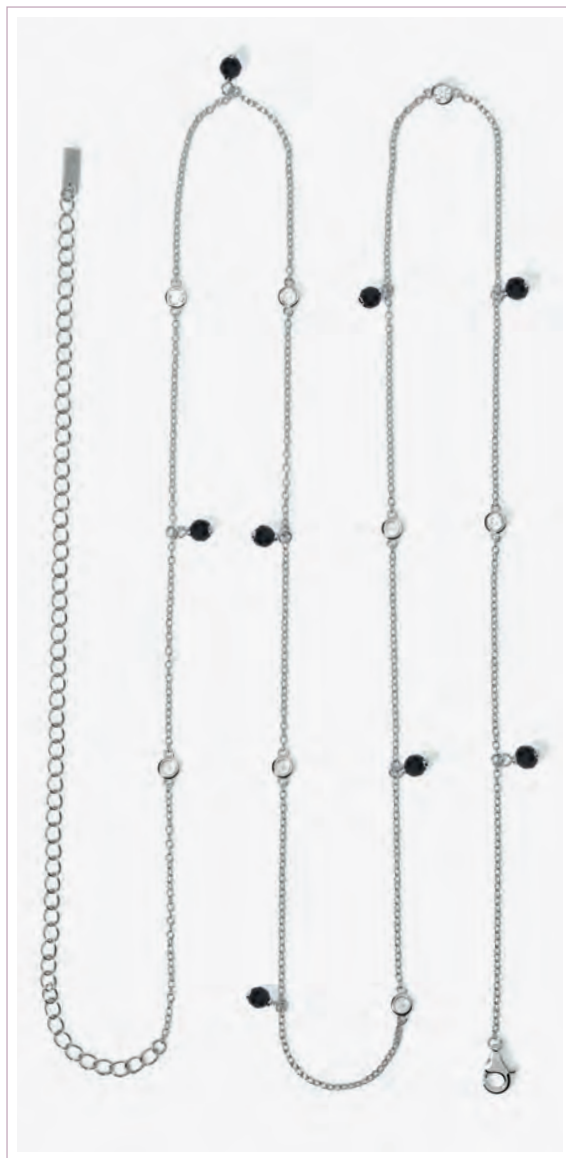

### BODY CHAIN

DUCHESSA

**Cod. 553606 / € 89**

Argento 925 Placcato Oro Giallo 18K, Perle Coltivate Ø 2,5mm e Zirconi  
Lunghezza da 77 a 95 cm  
ASTM305

GIOIELLO NON IN SCALA 1:1

BRA  
PG. 139

VIVA LA VIDA