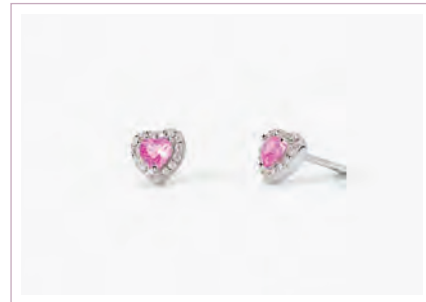

COL ANE

PG. 18 PG. 222

LOVE AFFAIR  
Cod. 563651 / € 46  
Argento 925, Smeraldi Sintetici e Zirconi  
ASTM304

COL ANE

PG. 17 PG. 223

LOVE AFFAIR \* NEW  
Cod. 563744 / € 34  
Argento 925, Tormaline Sintetiche e Zirconi  
ASTM104