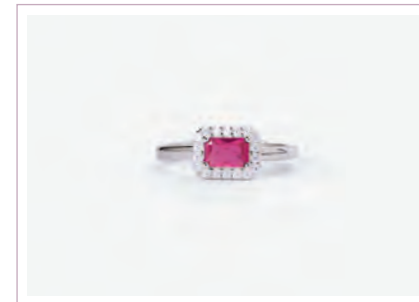

COOL OR RÉTRO?

Cod. 523338 / € 39

Argento 925,
Rubino Sintetico e Zirconi
Misura Regolabile da 9 a 17
ASTM 103

COL BRA ORE

PG. 14 PG. 79 PG. 151