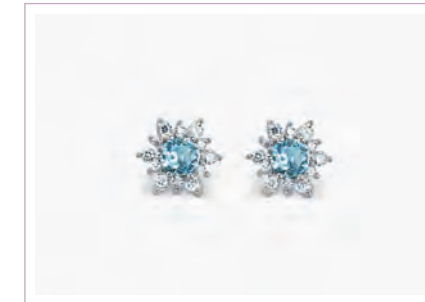

LIGHT BLUE
Cod. 563073 / € 34
Argento 925, Acquemarine Sintetiche e Zirconi
ASTM104