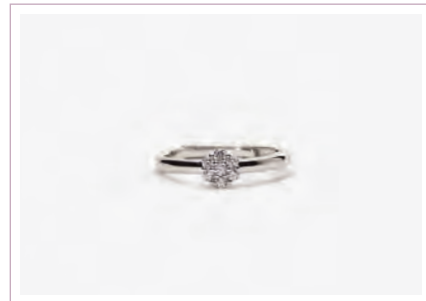

COL BRA ORE

PG. 62 PG. 88 PG. 164

FIOR FIORE
Cod. 523245 / € 29
Argento 925 e Zirconi
Misura Regolabile da 9 a 17
ASTM 104