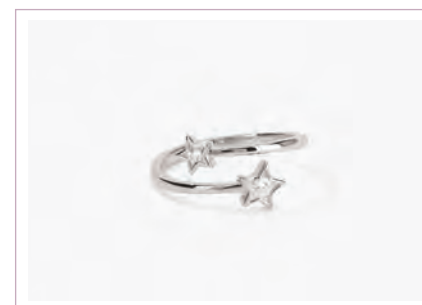

CINDY
Cod. 523129 / € 24
Argento 925 e Zirconi
Misura Regolabile da 11 a 19
ASTM104