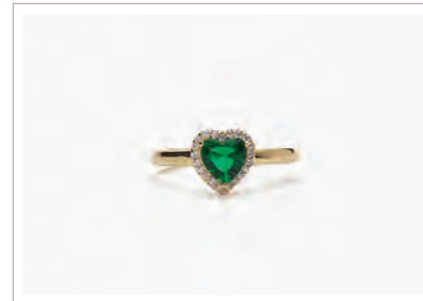

LOVE AFFAIR

Cod. 523262 / € 39

Argento 925 Placcato Oro Giallo 18K,
Smeraldo Sintetico e Zirconi
Misura Regolabile da 11 a 19
ASTM 103

ORE

PG. 154