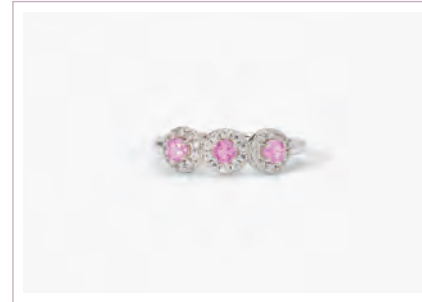

COL BRA

PG. 16 PG. 80

MILANESIENNE \* NEW

Cod. 523368 / € 36

Argento 925 e Zirconi  
Misura Regolabile da 9 a 17  
ASTM 103

COL BRA

PG. 16 PG. 80

MILANESIENNE \* NEW