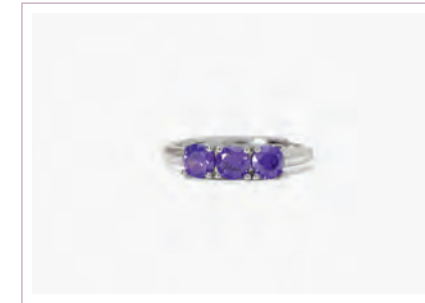

TRIOLOGY \* NEW

Cod. 523392 / € 32

Argento 925  
e Zirconi Viola Ø 4,5 mm  
Misura Regolabile da 11 a 19  
ASTM 103

3-CHIC

Cod. 523251 / € 26

Argento 925 e Zirconi Ø 3 mm  
Misura Regolabile da 9 a 17  
ASTM 104