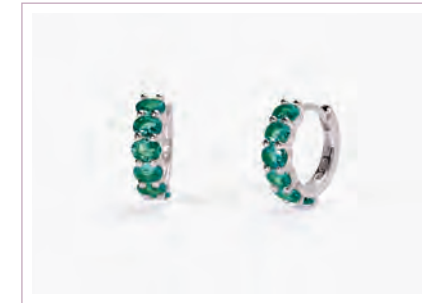

FESTIVAL
Cod. 563579 / € 39
Argento 925 e Smeraldi Sintetici ovali
ASTM304

ANE

PG. 235