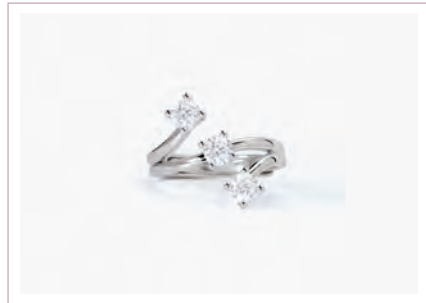

ORE

PG. 187

FESTIVAL

Cod. 523293 / € 39

Argento 925 e Smeraldi Sintetici ovali  
Misura Regolabile da 11 a 19  
ASTM 103

COL ORE

PG. 21 PG. 160

TRIOLOGY