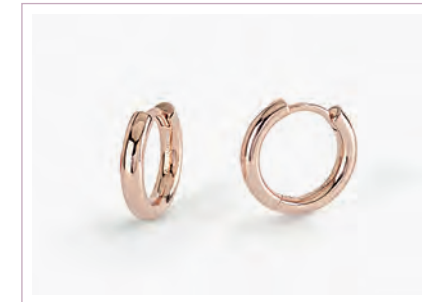

**PETITE JOLIE**  
**Cod. 563472 / € 39**  
 Argento 925 e Zirconio  
 ASTM304

**MIDNIGHT**  
**Cod. 563437 / € 49**  
 Argento 925 e Zirconio  
 ASTM304

**MIDNIGHT**  
**Cod. 563438 / € 54**  
 Argento 925 Placcato Oro Rosa 18K e Zirconio  
 ASTM304

**PETITE JOLIE**  
**Cod. 563474 / € 39**  
 Argento 925 Placcato Oro Giallo 18K  
 ASTM304

**PETITE JOLIE**  
**Cod. 563473 / € 39**  
 Argento 925 Placcato Oro Rosa 18K  
 ASTM304

ANE

PG. 235

**SOIRÉE**  
**Cod. 563563 / € 36**  
 Argento 925 e Zirconi  
 ASTM304