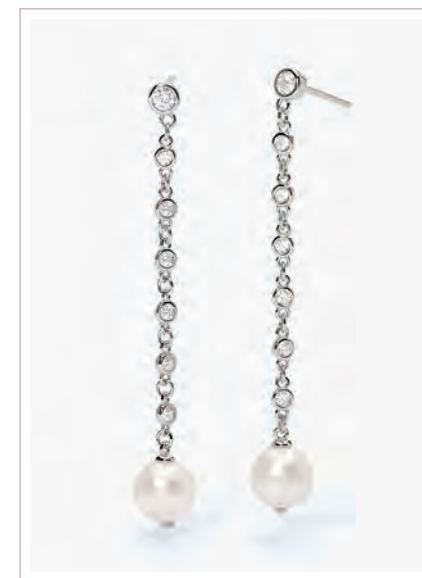

**COL**  
 PG. 61

**LONG NIGHT**  
**Cod. 563516 / € 64**  
 Argento 925 Placcato Oro Giallo 18K  
 e Zirconi Multicolor  
 ASTM304

**LONG NIGHT**  
**Cod. 563549 / € 39**  
 Argento 925,  
 Perle Coltivate Ø 6/6,5 mm e Zirconi  
 ASTM304

**LONG NIGHT**  
**Cod. 563550 / € 49**  
 Argento 925 Placcato Oro Giallo 18K,  
 Perle Coltivate Ø 6/6,5 mm e Zirconi  
 ASTM304

**COL** **BRA**  
 PG. 53 PG. 95

**DUCHESSA**  
**Cod. 563561 / € 59**  
 Argento 925,  
 Perle Coltivate Ø 8,5/9 mm e Zirconi  
 ASTM304