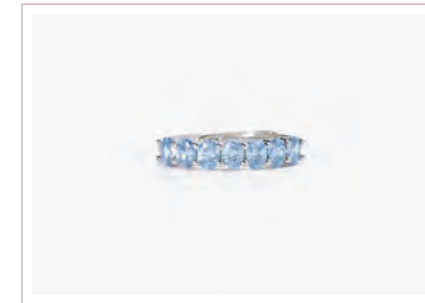

FESTIVAL

Cod. 523295 / € 39

Argento 925 e Acquemarine Sintetiche ovali
Misura Regolabile da 11 a 19
ASTM 103

ORE

PG. 187