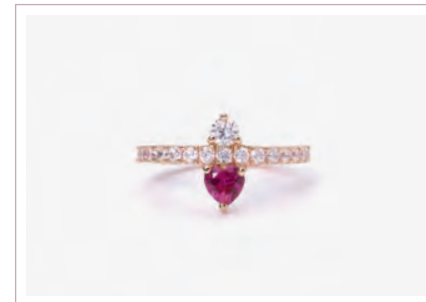

ROYAL

Cod. 523270 / € 42

Argento 925 Placcato Oro Rosa 18K,
Rubino Sintetico e Zirconi
Misure 11/13/15/17/19
ASTM103

COL ORE

PG. 15 PG. 156