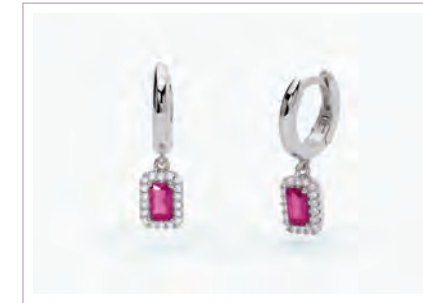

COOL OR RÉTRO? * NEW

Cod. 563736 / € 36

Argento 925 e Zirconi
ASTM104

COL BRA ANE

PG. 14 PG. 79 PG. 219

COOL OR RÉTRO?

Cod. 563648 / € 46

Argento 925, Rubini Sintetici e Zirconi
ASTM304

COL ANE

PG. 13 PG. 218