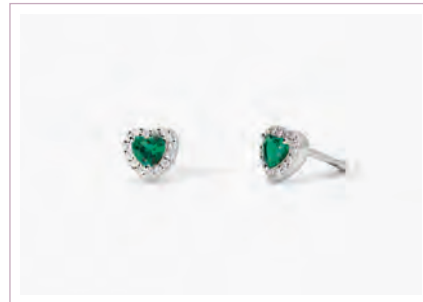

LOVE AFFAIR * NEW
Cod. 563743 / € 34
Argento 925, Smeraldi Sintetici e Zirconi
ASTM104