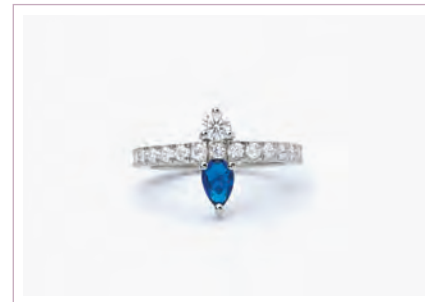

ROYAL

Cod. 523271 / € 39

Argento 925,
Zaffiro Sintetico e Zirconi
Misure 11/13/15/17/19
ASTM103

ORE

PG. 184