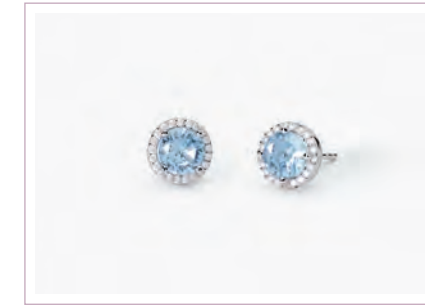

REVIVAL
Cod. 563652 / € 46
Argento 925, Acquemarine Sintetiche e Zirconi
ASTM104

COL ANE
PG. 24 PG. 216