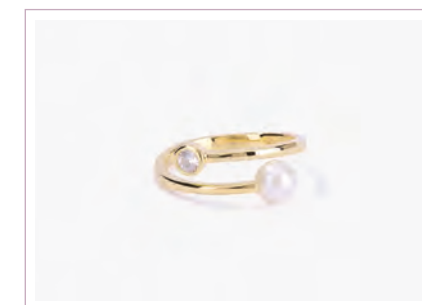

GISELLE
Cod. 523197 / € 24
Argento 925 Placcato Oro Giallo 18K,
Perla Coltivata Ø 5/5,5 mm e Zircone
Misura Regolabile da 11 a 19
ASTM104