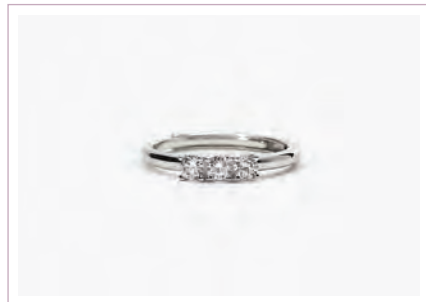

TRIOLOGY \* NEW

Cod. 523392 / € 32

Argento 925  
e Zirconi Viola Ø 4,5 mm  
Misura Regolabile da 11 a 19  
ASTM 103

3-CHIC

Cod. 523251 / € 26

Argento 925 e Zirconi Ø 3 mm  
Misura Regolabile da 9 a 17  
ASTM 104