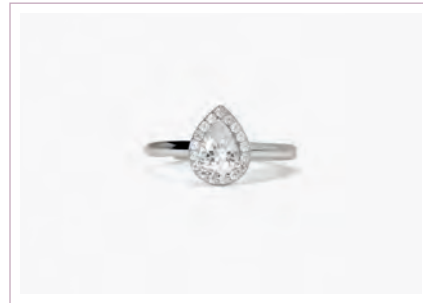

COL ORE

PG. 12 PG. 148

**COOL OR RÉTRO? \* NEW**  
**Cod. 523359 / € 39**  
 Argento 925, Smeraldo Sintetico e Zirconi  
 Misura Regolabile da 11 a 19  
 ASTM 103

COL ORE

PG. 13 PG. 150

COOL OR RÉTRO? \* NEW