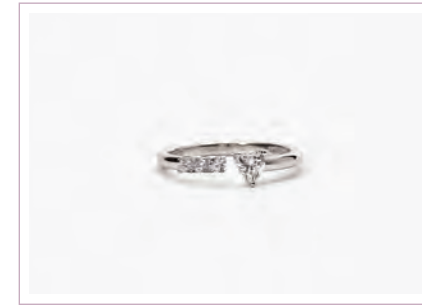

TRE PER TE
Cod. 523250 / € 29
Argento 925 e Zirconi
Misura Regolabile da 11 a 19
ASTM 104