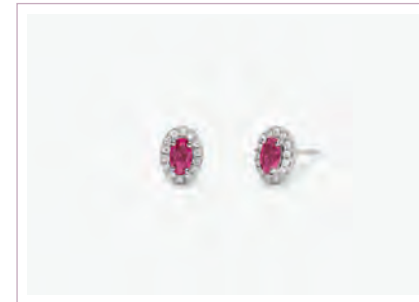

COL ANE

PG. 12 PG. 217

COOL OR RÉTRO? \* NEW

Cod. 563715 / € 42

Argento 925, Smeraldi Sintetici e Zirconi  
ASTM304

COL BRA ANE

PG. 14 PG. 78 PG. 219

COOL OR RÉTRO?