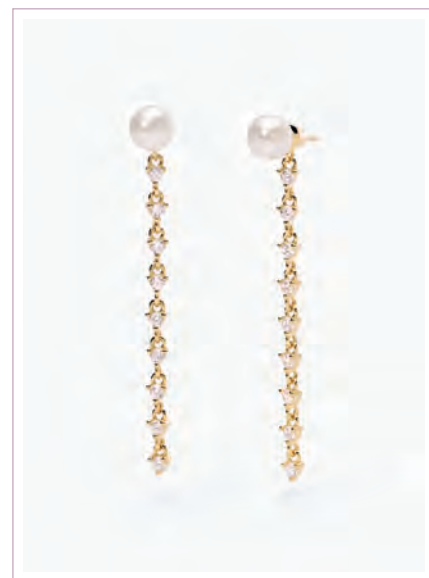

LONG NIGHT
Cod. 563550 / € 49
Argento 925 Placcato Oro Giallo 18K,
Perle Coltivate Ø 6/6,5 mm e Zirconi
ASTM304