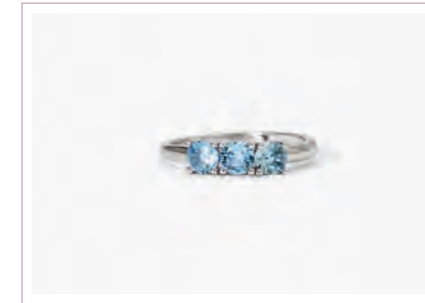

TRIOLOGY * NEW

Cod. 523391 / € 32

Argento 925 e
Acquamarine Sintetiche Ø 4,5 mm
Misura Regolabile da 11 a 19
ASTM 103