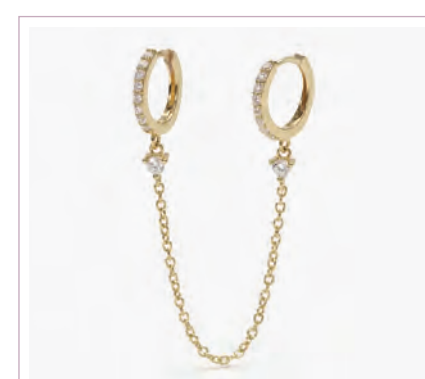

PASSO A DUE
Cod. 563514 / € 29
Argento 925 Placcato Oro Giallo 18K e Zirconi
ASTM104