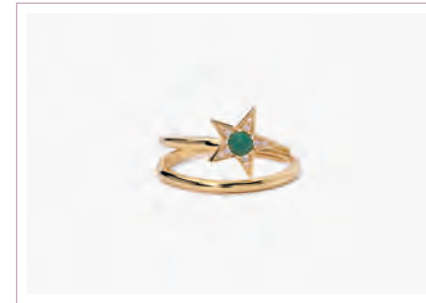

STARLET

Cod. 523276 / € 39

Argento 925 Placcato Oro Giallo 18K,
Agata Verde e Zirconi
Misura Regolabile da 11 a 19
ASTM 103

COL ORE

PG. 10 PG. 145