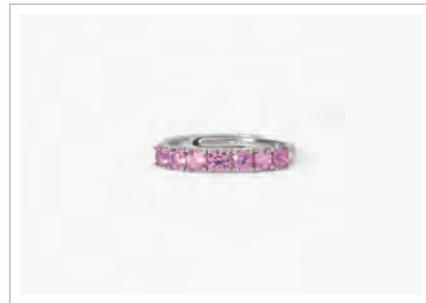

SOIRÉE * NEW

Cod. 523385 / € 29

Argento 925 e Tormaline Sintetiche Ø 3 mm
Misura Regolabile da 11 a 19
ASTM 103