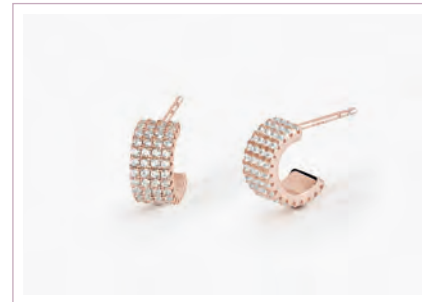

ANE

PG. 233

**FAVOLA**  
**Cod. 563353 / € 39**  
 Argento 925 e Zirconio  
 ASTM304

**FAVOLA**  
**Cod. 563397 / € 42**  
 Argento 925 Placcato Oro Giallo 18K e Zirconio  
 ASTM304

**FAVOLA**  
**Cod. 563354 / € 42**  
 Argento 925 Placcato Oro Rosa 18K e Zirconio  
 ASTM304

**PETITE JOLIE**  
**Cod. 563472 / € 39**  
 Argento 925 e Zirconio  
 ASTM304

**MIDNIGHT**  
**Cod. 563437 / € 49**  
 Argento 925 e Zirconio  
 ASTM304

**MIDNIGHT**  
**Cod. 563438 / € 54**  
 Argento 925 Placcato Oro Rosa 18K e Zirconio  
 ASTM304