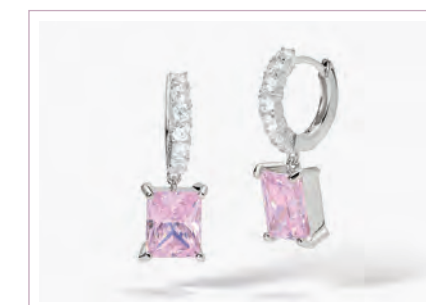

COL ANE

PG. 11 PG. 215

**DESIDERIO INFINITO \* NEW**  
**Cod. 563723 / € 56**  
 Argento 925, Zirconi Lemon e Bianchi  
 ASTM304

COL ANE

PG. 11 PG. 215

**DESIDERIO INFINITO \* NEW**  
**Cod. 563722 / € 56**  
 Argento 925, Zirconi Rosa e Bianchi  
 ASTM304