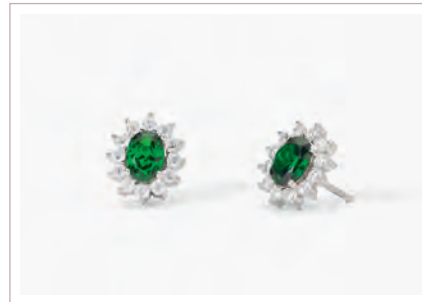

COOL OR RÉTRO? * NEW

Cod. 563715 / € 42

Argento 925, Smeraldi Sintetici e Zirconi
ASTM304

COL BRA ANE

PG. 14 PG. 78 PG. 219