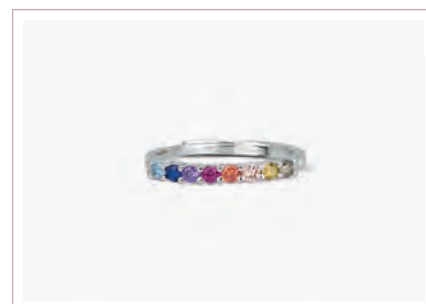

SEVENTIES
Cod. 523158 / € 29
Argento 925 e Zirconi Multicolor Ø 2,2 mm
Misura Regolabile da 11 a 19
ASTM 103