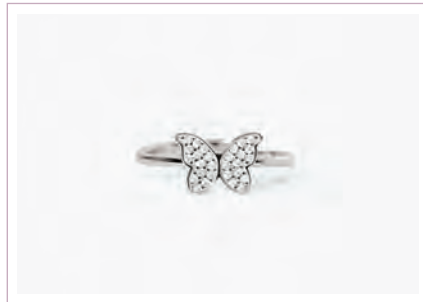

FLY TO ME
Cod. 523101 / € 24
Argento 925 e Zirconi
Misura Regolabile da 11 a 19
ASTM 104

COL BRA ORE

PG. 29 PG. 126 PG. 167