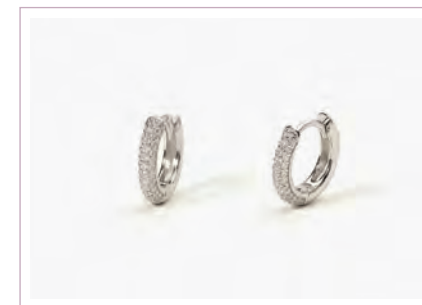

COPPIA FISSA
Cod. 563521 / € 34
Argento 925 e Zirconi
ASTM104