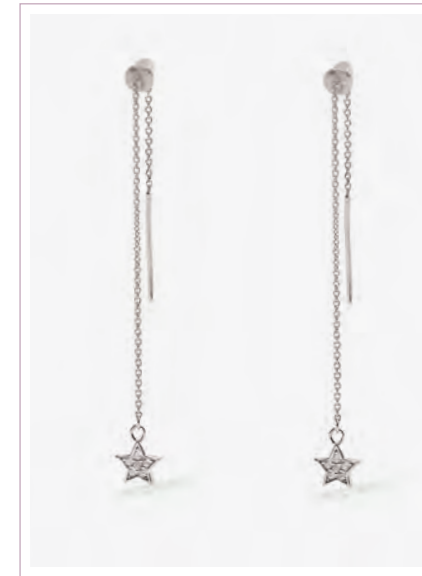

**Cod. 563674 / € 35**

Argento 925 e Zirconi  
ASTM304

SCATTO RUBATO

**Cod. 563552 / € 29**

Argento 925 e Perle Coltivate Ø 5,5/6 mm  
ASTM304

SCATTO RUBATO

**Cod. 563551 / € 29**

Argento 925 Placcato Oro Giallo 18K  
e Perle Coltivate Ø 5,5/6 mm  
ASTM304