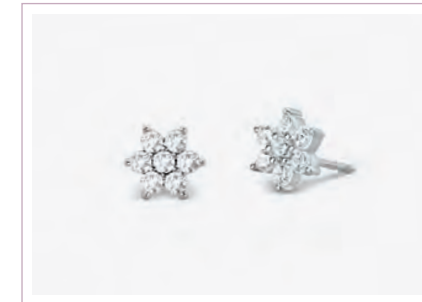

**COL**  
 PG. 24

**STELLA POLARE**  
**Cod. 563050 / € 34**  
 Argento 925 e Zirconi  
 ASTM104

**LIGHT BLUE**  
**Cod. 563073 / € 34**  
 Argento 925, Acquemarine Sintetiche e Zirconi  
 ASTM104

COL ANE