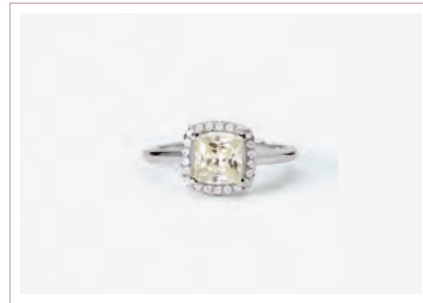

COL ORE

PG. 15 PG. 149

COOL OR RÉTRO?
Cod. 523336 / € 39
Argento 925,
Zirconi Lemon e Bianchi
Misura Regolabile da 11 a 19
ASTM103