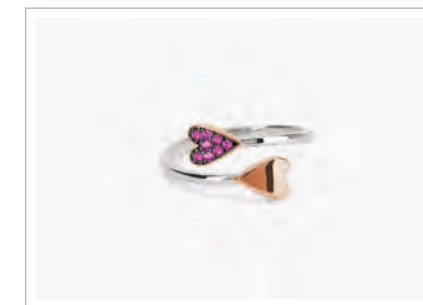

CUORI CAPRICCIOSI
Cod. 523131 / € 24
Argento 925 Bicolore e Rubini Sintetici
Misura Regolabile da 11 a 19
ASTM104