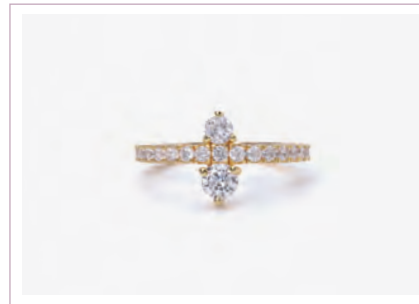

COL ORE

PG. 15 PG. 156

ROYAL

Cod. 523269 / € 42

Argento 925 Placcato Oro Giallo 18K e Zirconi
Misure 11/13/15/17/19
ASTM103