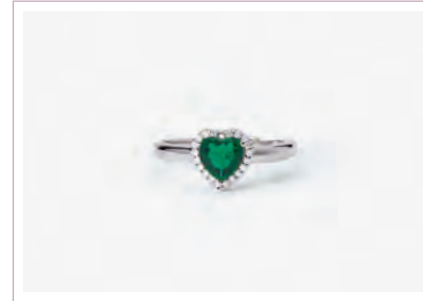

LOVE AFFAIR

Cod. 523335 / € 39

Argento 925,
Smeraldo Sintetico e Zirconi
Misura Regolabile da 11 a 19
ASTM 103

COL ORE

PG. 17 PG. 152