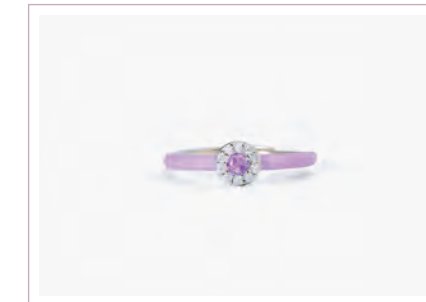

MILANESIENNE

Cod. 523308 / € 34

Argento 925, Smalto,
Zircono Viola e Bianchi
Misura Regolabile da 9 a 17
ASTM103