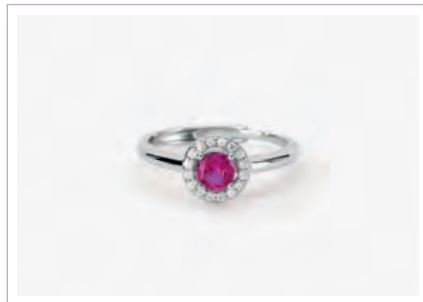

COL ORE

PG. 12 PG. 148

**COOL OR RÉTRO? \* NEW**  
**Cod. 523358 / € 39**  
 Argento 925, Acquamarina Sintetica e Zirconi  
 Misura Regolabile da 11 a 19  
 ASTM 103

COL ORE

PG. 12 PG. 148

**COOL OR RÉTRO? \* NEW**  
**Cod. 523361 / € 39**  
 Argento 925, Rubino Sintetico e Zirconi  
 Misura Regolabile da 11 a 19  
 ASTM 103