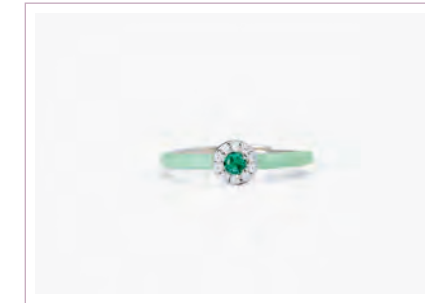

ORE

PG. 155

MILANESIENNE

Cod. 523312 / € 34

Argento 925, Smalto,  
Zircono Nero e Bianchi  
Misura Regolabile da 9 a 17  
ASTM103

ORE

PG. 155

MILANESIENNE