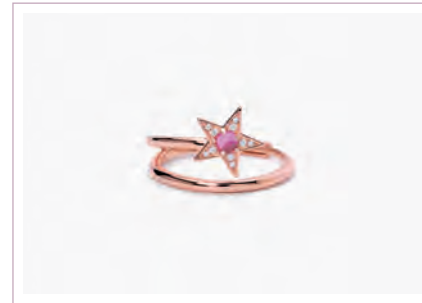

STARLET

Cod. 523279 / € 39

Argento 925 Placcato Oro Rosa 18K,
Tormalina Sintetica e Zirconi
Misura Regolabile da 11 a 19
ASTM 103

COL BRA ORE

PG. 9 PG. 76 PG. 144