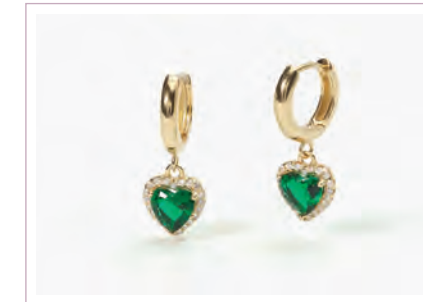

LOVE AFFAIR
Cod. 563513 / € 46
Argento 925 Placcato Oro Giallo 18K,
Smeraldi Sintetici e Zirconi
ASTM304