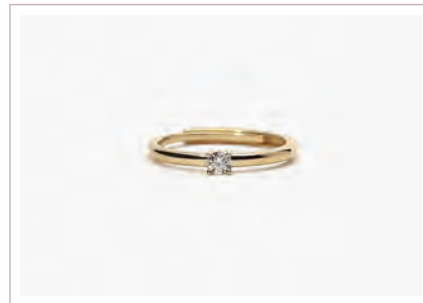

BEATO TRA LE DONNE
Cod. 523234 / € 26
Argento 925 Placcato Oro Giallo 18K
e Zirconio Ø 3 mm
Misura Regolabile da 9 a 17
ASTM 104