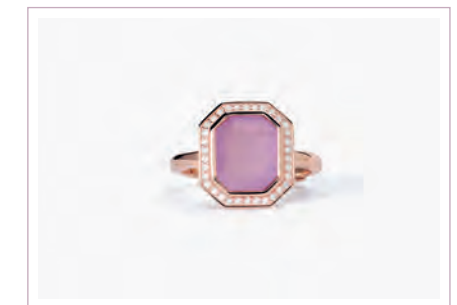

JETSET

**Cod. 523305 / € 65**

Argento 925, Agata Nera e Zirconio  
Misura Regolabile da 11 a 19  
ASTM103

JETSET

**Cod. 523303 / € 69**

Argento 925 Placcato Oro Giallo 18K, Pietra doublet  
Madreperla e Cristallo di Rocca, Zirconio  
Misura Regolabile da 11 a 19  
ASTM103