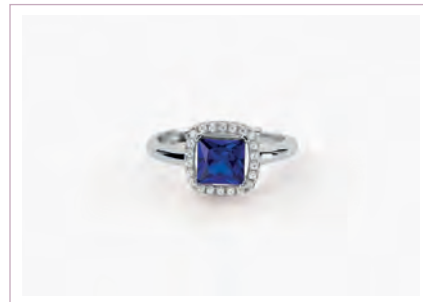

COL ORE

PG. 15 PG. 149

COOL OR RÉTRO?
Cod. 523212 / € 39
Argento 925, Zaffiro Sintetico e Zirconi
Misura Regolabile da 11 a 19
ASTM103