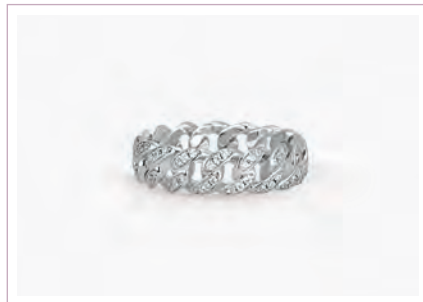

GROUMETTE
Cod. 523134 / € 39
Argento 925 e Zirconi
Misure 13/15/18
ASTM 103

BRA **ORE**
PG. 110 PG. 177