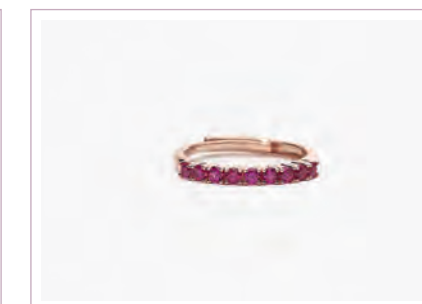

ORE
PG. 186

SOIRÉE
Cod. 523256 / € 29
Argento 925 Placcato Oro Rosa 18K
e Rubini Sintetici Ø 2,2 mm
Misura Regolabile da 9 a 17
ASTM 103