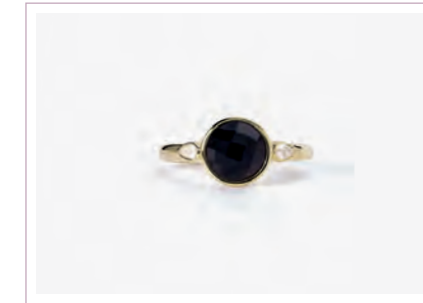

COLETTE

Cod. 523300 / € 54

Argento 925 Placcato Oro Giallo 18K,
Agata Nera e Zirconio
Misura Regolabile da 11 a 19
ASTM103

COL ORE

PG. 6 PG. 143