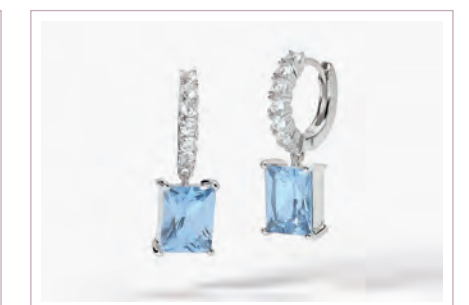

COL ANE

PG. 11 PG. 215

DESIDERIO INFINITO * NEW
Cod. 563721 / € 56
Argento 925, Acquemarine Sintetiche e Zirconi
ASTM304