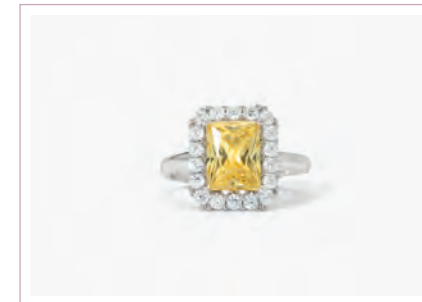

DESIDERIO INFINITO * NEW

Cod. 523366 / € 54

Argento 925, Zirconi Lemon e Bianchi
Misura Regolabile da 11 a 19
ASTM 103

COL ORE

PG. 11 PG. 145