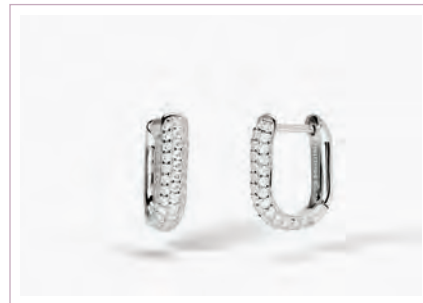

COUTURE * NEW
Cod. 563728 / € 39
Argento 925 e Zirconio
ASTM104