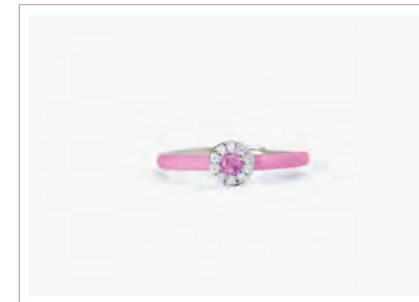

ORE

PG. 154

MARSHMALLOW

Cod. 523257 / € 32

Argento 925 Bicolore,  
Smalto e Zircono Ø 3,5 mm  
Misura Regolabile da 9 a 17  
ASTM103

ORE

PG. 155

MILANESIENNE