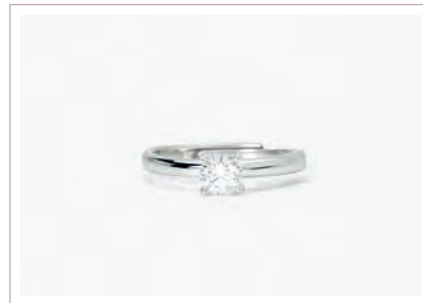

**Cod. 523398 / € 29**

Argento 925 e Zircone Ø 5,5 mm  
Misura Regolabile da 11 a 19  
ASTM 104

**SOLITAIRE**

**Cod. 523175 / € 24**

Argento 925 e Zircone Ø 5 mm  
Misura Regolabile da 11 a 19  
ASTM 104

**SOLITAIRE \* NEW**