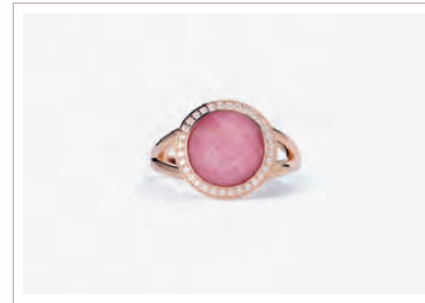

COL ORE

PG. 4 PG. 142

DIVA

**Cod. 523299 / € 59**

Argento 925, Pietra doublet  
Madreperla e Cristallo di Rocca, Zirconio  
Misura Regolabile da 11 a 19  
ASTM103

COL ORE

PG. 4 PG. 142

DIVA