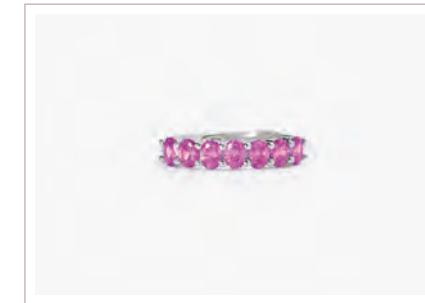

FESTIVAL

Cod. 523292 / € 39

Argento 925 e Tormaline Sintetiche ovali
Misura Regolabile da 11 a 19
ASTM 103

ORE

PG. 187