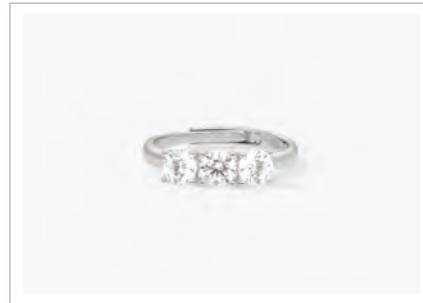

TRIOLOGY

Cod. 523176 / € 32

Argento 925 e Zirconi Ø 4,5 mm
Misura Regolabile da 11 a 19
ASTM 103