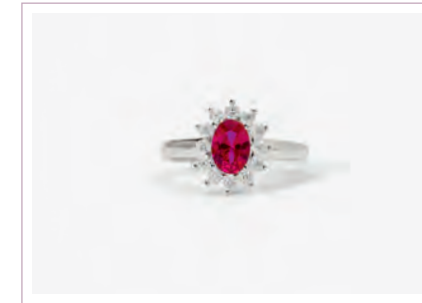

COL ORE

PG. 12 PG. 148

**COOL OR RÉTRO? \* NEW**  
**Cod. 523358 / € 39**  
 Argento 925, Acquamarina Sintetica e Zirconi  
 Misura Regolabile da 11 a 19  
 ASTM 103

COL ORE

PG. 12 PG. 148

**COOL OR RÉTRO? \* NEW**  
**Cod. 523361 / € 39**  
 Argento 925, Rubino Sintetico e Zirconi  
 Misura Regolabile da 11 a 19  
 ASTM 103