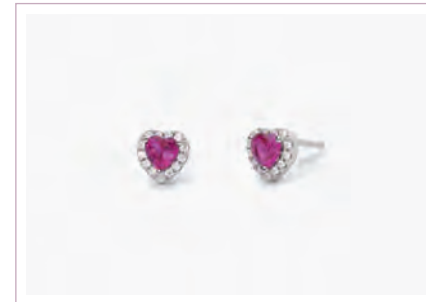

LOVE AFFAIR
Cod. 563543 / € 34
Argento 925, Rubini Sintetici e Zirconi
ASTM104

COL ANE

PG. 18 PG. 222