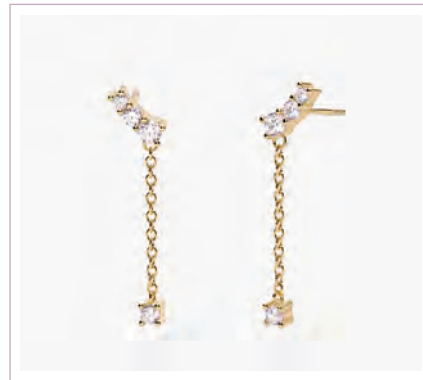

**FLAPPER**  
**Cod. 563566 / € 34**  
 Argento 925 Placcato Oro Giallo 18K e Zirconi  
 ASTM304

**LONG NIGHT**  
**Cod. 563565 / € 39**  
 Argento 925 e Zirconi  
 ASTM304

**JACKIE**  
**Cod. 563567 / € 36**  
 Argento 925 Placcato Oro Giallo 18K e Zirconi  
 ASTM304