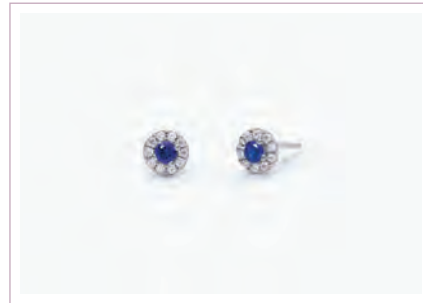

MILANESIENNE
Cod. 563541 / € 32
Argento 925,
Zaffiri Sintetici e Zirconio
ASTM 104

COL ANE

PG. 17 PG. 226