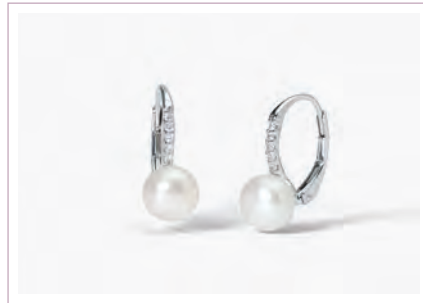

**SUPER STAR**  
**Cod. 563250 / € 36**  
 Argento 925 e Zirconi  
 ASTM304

**WANNABE**  
**Cod. 563253 / € 34**  
 Argento 925 Placcato Oro Rosa 18K e Zirconi  
 ASTM304

**ONE LOVE**  
**Cod. 563249 / € 34**  
 Argento 925 Placcato Oro Rosa 18K e Zirconi  
 ASTM304

**COL** **BRA**

PG. 64 PG. 116

INVITO A NOZZE \* NEW

Cod. 563726 / € 36

Argento 925,  
Perle Coltivate Ø 7/7,5 mm e Zirconi  
ASTM304

INVITO A NOZZE

Cod. 563571 / € 36

Argento 925,  
Perle Coltivate Ø 4,5/5 mm e Zirconi  
ASTM304

INVITO A NOZZE

Cod. 563570 / € 39

Argento 925 Placcato Oro Giallo 18K,  
Perle Coltivate Ø 4,5/5 mm e Zirconi  
ASTM304

COL BRA ANE

PG. 23 PG. 101 PG. 229

CHARME

Cod. 563659 / € 49

Argento 925  
e Perle Coltivate Barocche Ø 11/12 mm  
ASTM304