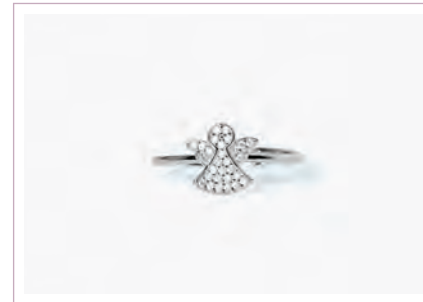

MY ANGEL
Cod. 523122 / € 24
Argento 925 e Zirconi
Misura Regolabile da 11 a 19
ASTM 104