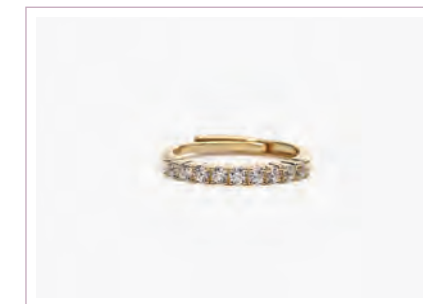

ORE
PG. 186

SOIRÉE
Cod. 523254 / € 29
Argento 925 Placcato Oro Giallo 18K
e Zirconi Ø 2,2 mm
Misura Regolabile da 9 a 17
ASTM 103