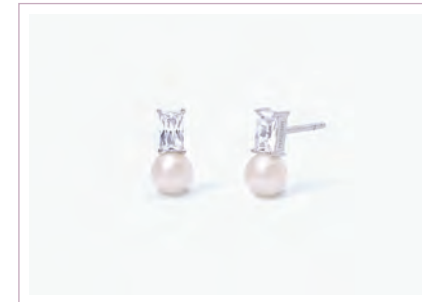

COL ANE

PG. 22 PG. 227

**MON CHÉRI**  
**Cod. 563132 / € 46**  
 Argento 925,  
 Perle Coltivate Ø 7/7,5 mm e Zirconi  
 ASTM304

COL

PG. 22

**MON CHÉRI**  
**Cod. 563554 / € 26**  
 Argento 925,  
 Perle Coltivate Ø 5/5,5 mm e Zirconi  
 ASTM104