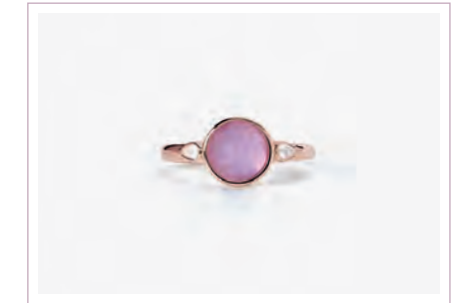

COLETTE

Cod. 523301 / € 54

Argento 925 Placcato Oro Rosa 18K, Pietra doublet
Giada Lavanda e Cristallo di Rocca, Zirconio
Misura Regolabile da 11 a 19
ASTM103

COL ORE

PG. 5 PG. 142