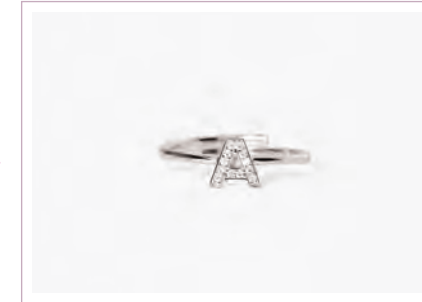

COL BRA ORE

PG. 27 PG. 134 PG. 199

dalla **A...**

A, B, COOL
Cod. 523110A / € 24
Argento 925 e Zirconi
Misura Regolabile da 11 a 19
ASTM 104

COL BRA ORE

PG. 27 PG. 134 PG. 199

... fino alla **Z**