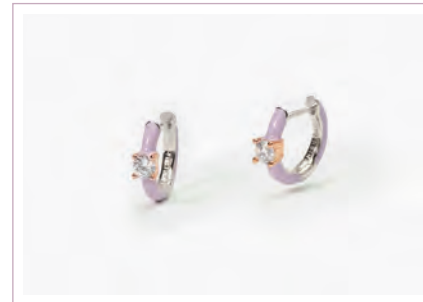

ANE

PG. 224

**MARSHMALLOW**  
**Cod. 563511 / € 29**  
 Argento 925 Bicolore,  
 Smalto e Zirconi Ø 3 mm  
 ASTM104

ANE

PG. 224

**MARSHMALLOW**  
**Cod. 563512 / € 29**  
 Argento 925 Bicolore,  
 Smalto e Zirconi Ø 3 mm  
 ASTM 104