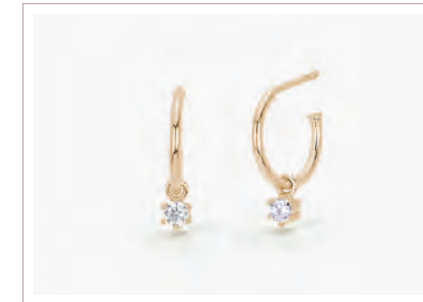

**CROCE DEL SUD \* NEW**  
Cod. 563732 / € 36  
Argento 925 e Zirconi  
ASTM304

COL BRA ANE

PG. 30 PG. 115 PG. 214

**SECRET GARDEN**  
Cod. 563572 / € 24  
Argento 925 e Zirconi  
ASTM104

COL BRA ANE

PG. 65 PG. 115 PG. 214

**SECRET GARDEN**  
Cod. 563573 / € 39  
Argento 925 Placcato Oro Rosa 18K,  
Zirconi Rosa e Bianchi  
ASTM104

**LIGHT AND SHADOW**  
Cod. 563269 / € 24  
Argento 925 e Zirconi Ø 3,5 mm  
ASTM104

**LIGHT AND SHADOW**  
Cod. 563395 / € 26  
Argento 925 Placcato Oro Giallo 18K  
e Zirconi Ø 3,5 mm  
ASTM104