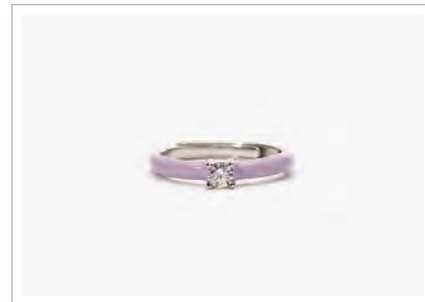

MARSHMALLOW

Cod. 523257 / € 32

Argento 925 Bicolore,
Smalto e Zircono Ø 3,5 mm
Misura Regolabile da 9 a 17
ASTM103

ORE

PG. 155