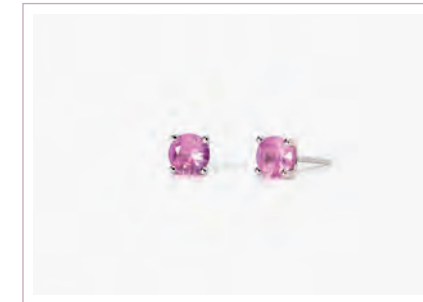

SHINY * NEW
Cod. 563739 / € 19
Argento 925
e Tormaline Sintetiche Ø 5,5 mm
ASTM 104

COL

PG. 19