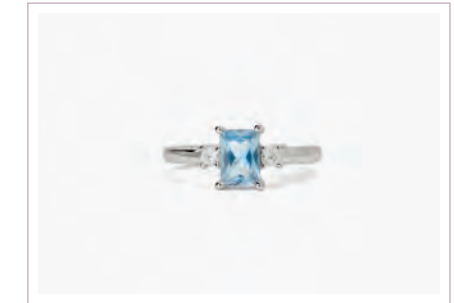

BATTITO * NEW

Cod. 523364 / € 36

Argento 925,
Acquamarina Sintetica e Zirconi Bianchi
Misura Regolabile da 11 a 19
ASTM 103

COL BRA ORE

PG. 30 PG. 115 PG. 170