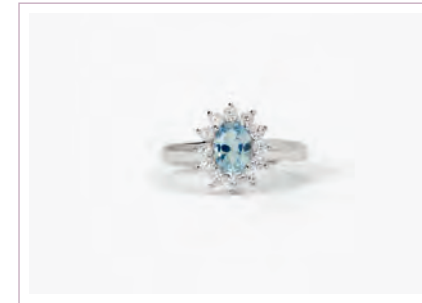

COOL OR RÉTRO? * NEW
Cod. 523358 / € 39
Argento 925, Acquamarina Sintetica e Zirconi
Misura Regolabile da 11 a 19
ASTM 103

COL ORE

PG. 12 PG. 148