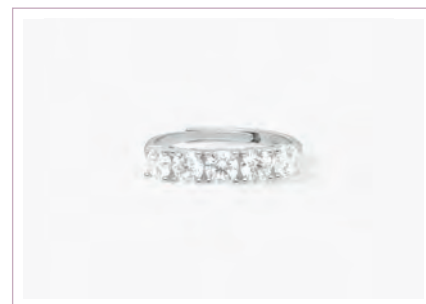

Cod. 523112 / € 34

Argento 925 e Zirconi Ø 2 mm  
Misure 11/13/15/17/19  
ASTM103

COL BRA

PG. 39 PG. 85

PENSIERO STUPENDO

Cod. 523218 / € 34

Argento 925 e Zirconi  
Misure 11/13/15/17/19  
ASTM103

**SEVENTIES**  
**Cod. 523174 / € 29**  
 Argento 925 e Zirconi Ø 4 mm  
 Misura Regolabile da 11 a 19  
 ASTM 103