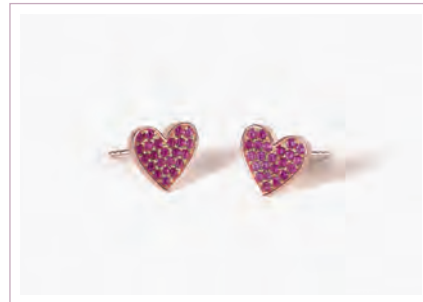

COL BRA

PG. 26 PG. 132

**GESTO D'AMORE**  
**Cod. 563441 / € 34**  
 Argento 925 e Zirconio  
 ASTM 104

COL BRA ANE

PG. 30 PG. 124 PG. 243

**ONE LOVE**  
**Cod. 563254 / € 26**  
 Argento 925 e Zirconio  
 ASTM 104

COL BRA

PG. 30 PG. 124

**ONE LOVE**  
**Cod. 563392 / € 26**  
 Argento 925 Placcato Oro Giallo 18K e Zirconio  
 ASTM 104

**JOY**  
**Cod. 563207 / € 22**  
 Argento 925  
 ASTM 104

**JOY**  
**Cod. 563209 / € 22**  
 Argento 925  
 ASTM 104

COL BRA ANE

PG. 30 PG. 125 PG. 243

**ONE LOVE**  
**Cod. 563255 / € 26**  
 Argento 925 Placcato Oro Rosa 18K e Zirconio  
 ASTM 104

**ONE LOVE**  
**Cod. 563490 / € 29**  
 Argento 925 Placcato Oro Rosa 18K  
 e Rubini Sintetici  
 ASTM 104