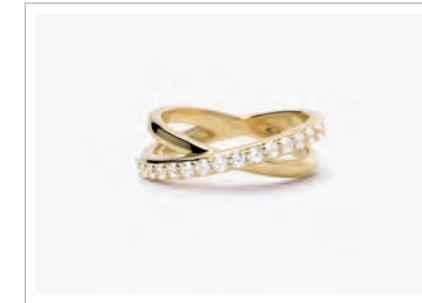

TOUJOURS
Cod. 523278 / € 54
Argento 925 Placcato Oro Giallo 18K e Zirconi
Misure 11/13/15/17/19
ASTM 103

COL **BRA** **ORE**
PG. 45 PG. 111 PG. 177