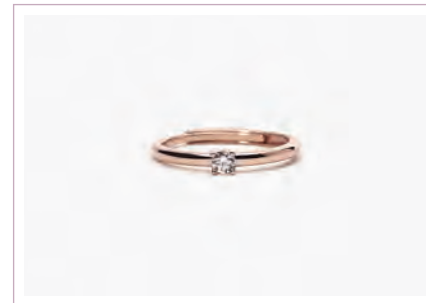

BEATO TRA LE DONNE
Cod. 523235 / € 26
Argento 925 Placcato Oro Rosa 18K
e Zirconio Ø 3 mm
Misura Regolabile da 9 a 17
ASTM 104