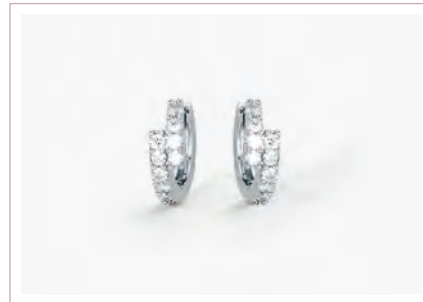

EVERYDAY
Cod. 563028 / € 34
Argento 925 e Zirconi
ASTM304