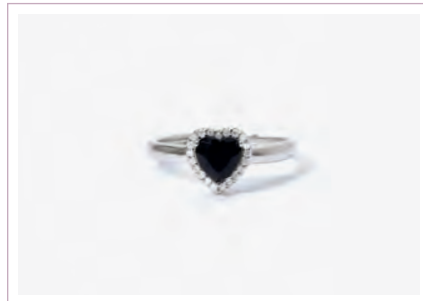

LOVE AFFAIR

Cod. 523285 / € 39

Argento 925,
Zirconi Nero e Bianchi
Misura Regolabile da 11 a 19
ASTM 103

COL ORE

PG. 18 PG. 153