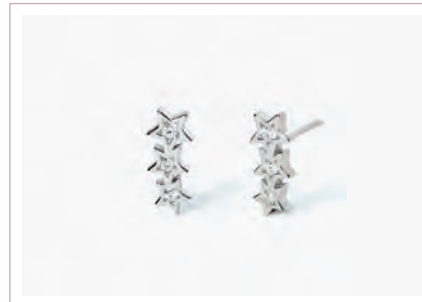

STARLIGHT
Cod. 563240 / € 22
Argento 925 e Zirconi
ASTM104