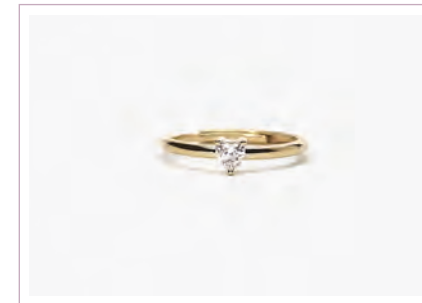

CHIACCHIERE D'AMORE
Cod. 523232 / € 29
Argento 925 Placcato Oro Giallo 18K e Zirconio
Misura Regolabile da 9 a 17
ASTM 104