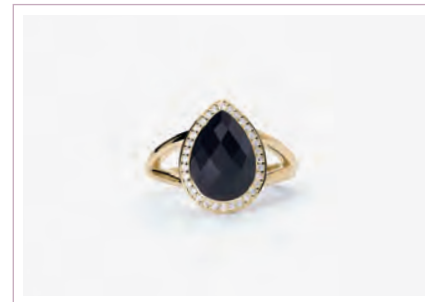

DIVA

Cod. 523296 / € 65

Argento 925 Placcato Oro Giallo 18K,
Agata Nera e Zirconio
Misura Regolabile da 11 a 19
ASTM103