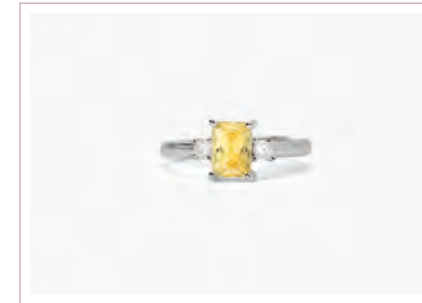

COL BRA ORE

PG. 9 PG. 76 PG. 144

STARLET

Cod. 523276 / € 39

Argento 925 Placcato Oro Giallo 18K,  
Agata Verde e Zirconi  
Misura Regolabile da 11 a 19  
ASTM 103

COL ORE

PG. 10 PG. 145

BATTITO \* NEW