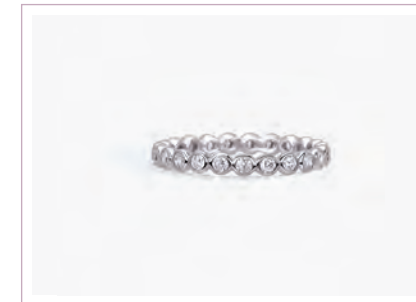

COL ORE

PG. 15 PG. 156

ROYAL

Cod. 523271 / € 39

Argento 925,  
Zaffiro Sintetico e Zirconi  
Misure 11/13/15/17/19  
ASTM103

ORE

PG. 184

FAVOLA