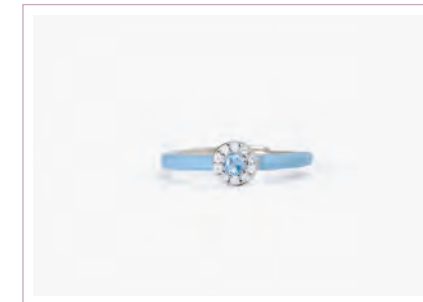

MILANESIENNE

Cod. 523310 / € 34

Argento 925, Smalto,
Acquamarina Sintetica e Zircono
Misura Regolabile da 9 a 17
ASTM103

ORE

PG. 155