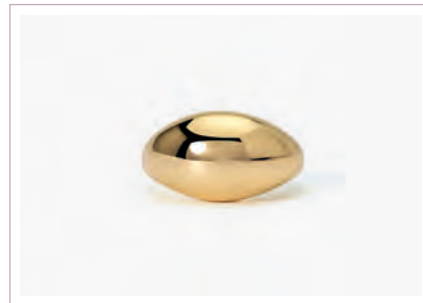

NICOLE * NEW
Cod. 523378 / € 52
Argento 925 Placcato Oro Giallo 18K
Misura Regolabile da 11 a 19
ASTM 103