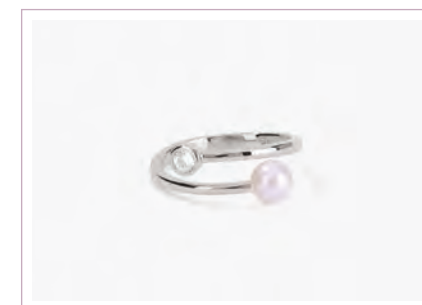

GISELLE
Cod. 523127 / € 24
Argento 925,
Perla Coltivata Ø 5/5,5 mm e Zircone
Misura Regolabile da 11 a 19
ASTM104