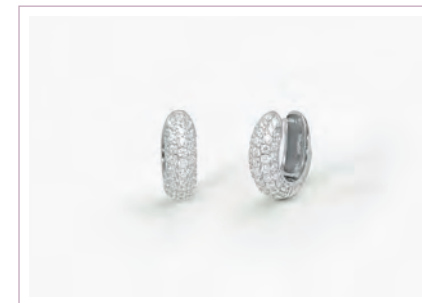

VIRGINIA
Cod. 563026 / € 39
Argento 925 e Zirconi
ASTM304