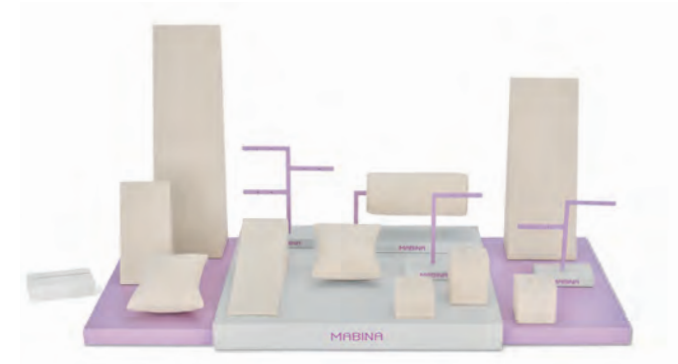

GIOIELLO NON IN SCALA 1:1

MATERIALE P.O.P.

**CATM105**  
Leaflet 12x17 cm

**EXPM202**  
74x30x29 cm  
Basi laterali estraibili incluse 22x28x2 cm

Gli espositori sono comprensivi di supporti come da foto.

**EXPM203**  
30x30x24 cm