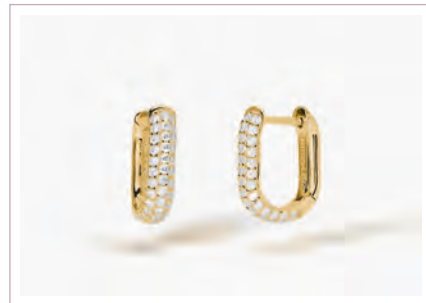

COUTURE * NEW
Cod. 563729 / € 42
Argento 925 Placcato Oro Giallo 18K e Zirconio
ASTM104