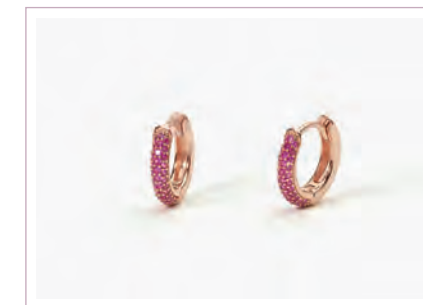

COPPIA FISSA
Cod. 563519 / € 36
Argento 925 Placcato Oro Rosa 18K
e Rubini Sintetici
ASTM104