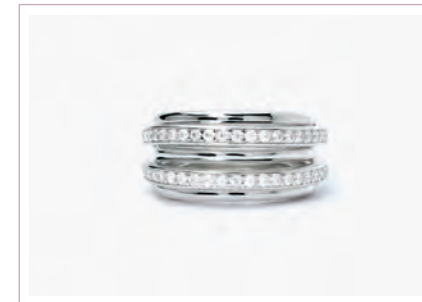

KIM
Cod. 523268 / € 79
Argento 925 e Zirconi
Misure 11/13/15/17/19
ASTM 103