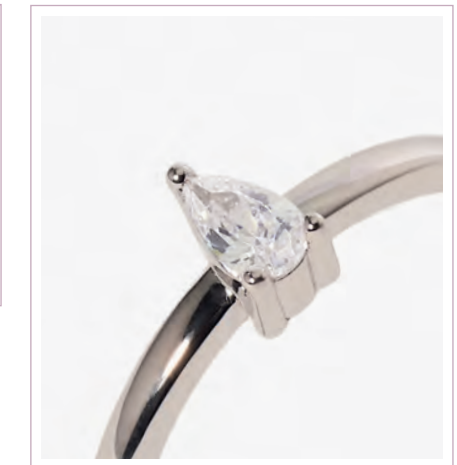

**Cod. 523396 / € 29**

Argento 925 e Zircone Ø 5,5 mm  
Misura Regolabile da 11 a 19  
ASTM 104

**SOLITAIRE \* NEW**

**Cod. 523397 / € 32**

Argento 925 e Zircone Ø 6,5 mm  
Misura Regolabile da 11 a 19  
ASTM 104

**SOLITAIRE \* NEW**

**Cod. 523399 / € 32**

Argento 925 e Zircone Ø 6,5 mm  
Misura Regolabile da 11 a 19  
ASTM 104

**GOCCIA DEL DESIDERIO**

**Cod. 523236 / € 29**

Argento 925 e Zircone  
Misura Regolabile da 9 a 17  
ASTM 104