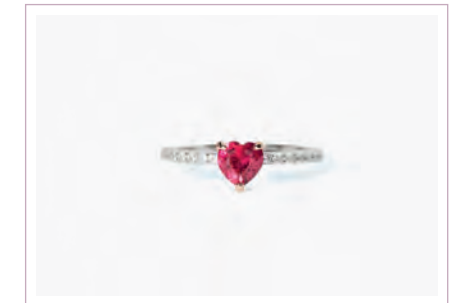

**CHIACCHIERE D'AMORE**  
**Cod. 523232 / € 29**  
 Argento 925 Placcato Oro Giallo 18K e Zirconio  
 Misura Regolabile da 9 a 17  
 ASTM 104

**CHIACCHIERE D'AMORE**  
**Cod. 523231 / € 29**  
 Argento 925 e Rubino Sintetico  
 Misura Regolabile da 9 a 17  
 ASTM 104