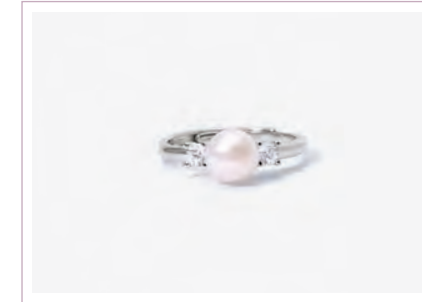

MON CHÉRI

Cod. 523283 / € 39

Argento 925,
Perla Coltivata Ø 6,5/7 mm e Zirconi
Misura Regolabile da 11 a 19
ASTM 103

COL BRA ORE

PG. 23 PG. 101 PG. 175