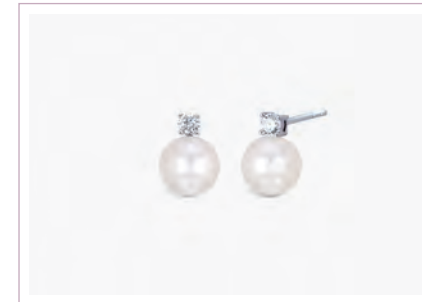

MON CHÉRI
Cod. 563132 / € 46
Argento 925,
Perle Coltivate Ø 7/7,5 mm e Zirconi
ASTM304

COL

PG. 22