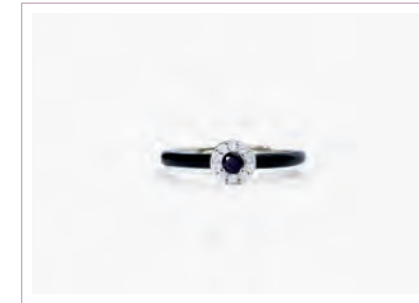

MILANESIENNE

Cod. 523312 / € 34

Argento 925, Smalto,
Zircono Nero e Bianchi
Misura Regolabile da 9 a 17
ASTM103

ORE

PG. 155