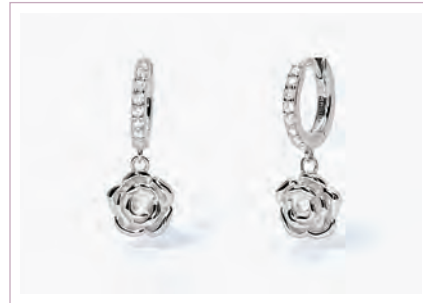

COL BRA ANE

PG. 30 PG. 103 PG. 242

LA VIE EN ROSE
Cod. 563559 / € 54
Argento 925 e Zirconi
ASTM304

COL BRA ANE

PG. 71 PG. 103 PG. 242