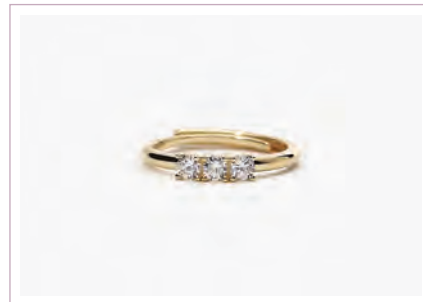

TRIOLOGY \* NEW

Cod. 523392 / € 32

Argento 925  
e Zirconi Viola Ø 4,5 mm  
Misura Regolabile da 11 a 19  
ASTM 103

3-CHIC

Cod. 523251 / € 26

Argento 925 e Zirconi Ø 3 mm  
Misura Regolabile da 9 a 17  
ASTM 104