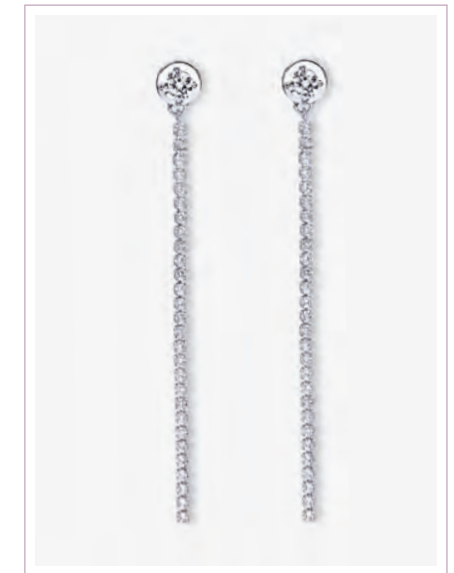

COL
PG. 61

SAN LORENZO
Cod. 563194 / € 32
Argento 925 e Zirconi
ASTM304