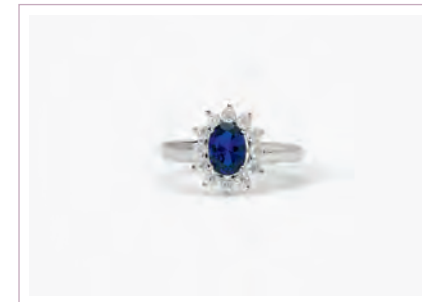

COOL OR RÉTRO? * NEW
Cod. 523360 / € 39
Argento 925, Zaffiro Sintetico e Zirconi
Misura Regolabile da 11 a 19
ASTM 103

COL ORE

PG. 12 PG. 148