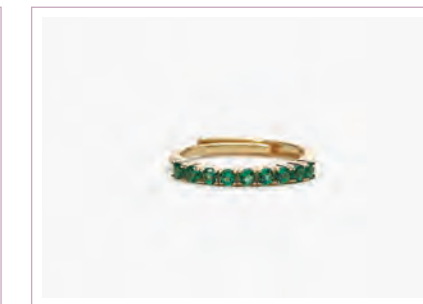

ORE
PG. 186

SOIRÉE
Cod. 523255 / € 29
Argento 925 Placcato Oro Giallo 18K
e Smeraldi Sintetici Ø 2,2 mm
Misura Regolabile da 9 a 17
ASTM 103