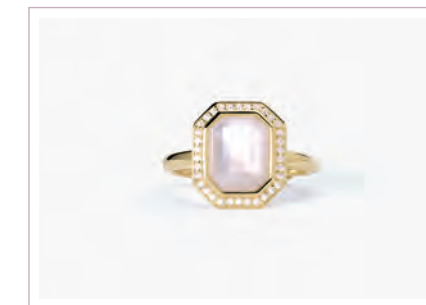

JETSET

Cod. 523303 / € 69

Argento 925 Placcato Oro Giallo 18K, Pietra doublet
Madreperla e Cristallo di Rocca, Zirconio
Misura Regolabile da 11 a 19
ASTM103