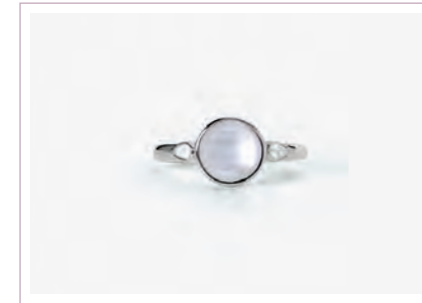

COLETTE

Cod. 523302 / € 54

Argento 925, Pietra doublet
Madreperla e Cristallo di Rocca, Zirconio
Misura Regolabile da 11 a 19
ASTM103

COL ORE

PG. 6 PG. 143