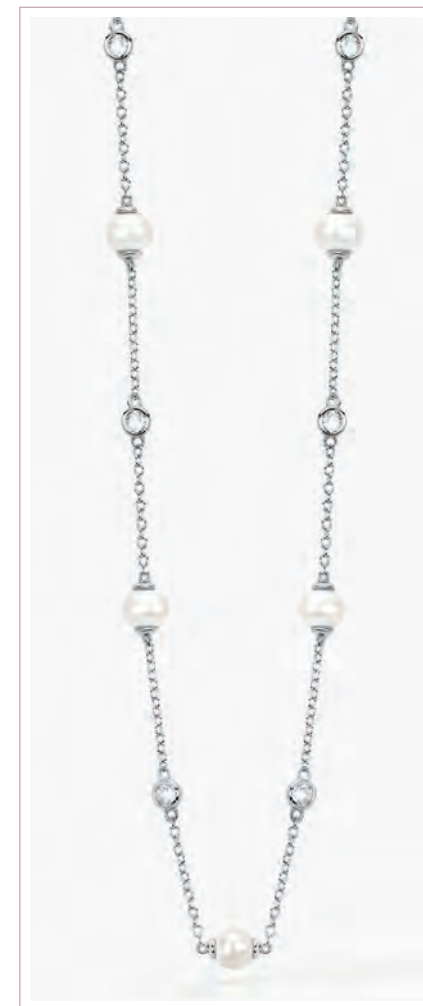

DUCHESSA
Cod. 553230 / € 64
Argento 925,
Perle Coltivate Ø 5,5/6 mm e Zirconi
Lunghezza da 40 a 45 cm
ASTM304