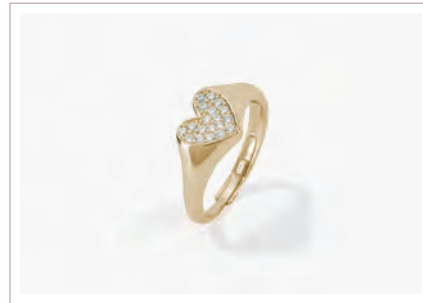

**NOBILE \* NEW**  
**Cod. 523375 / € 39**  
 Argento 925 Placcato Oro Giallo 18K  
 Ideale per incisione  
 Misura Regolabile da 11 a 19  
 ASTM 103

**NICOLE \* NEW**  
**Cod. 523378 / € 52**  
 Argento 925 Placcato Oro Giallo 18K  
 Misura Regolabile da 11 a 19  
 ASTM 103

**DON'T SAY LOVE \* NEW**  
**Cod. 523380 / € 42**  
 Argento 925 Placcato Oro Giallo 18K  
 Misura Regolabile da 11 a 19  
 ASTM 103

**CHEVALIER**  
**Cod. 523315 / € 49**  
 Argento 925 Placcato Oro Giallo 18K e Zirconi Neri  
 Misura Regolabile da 11 a 19  
 ASTM 103

**CHEVALIER**  
**Cod. 523203 / € 46**  
 Argento 925 Placcato Oro Rosa 18K e Zirconi  
 Misura Regolabile da 11 a 19  
 ASTM 103

**CHEVALIER**  
**Cod. 523205 / € 36**  
 Argento 925 e Zirconi  
 Misura Regolabile da 11 a 19  
 ASTM 103