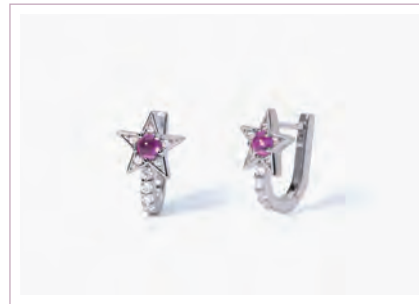

COL ANE

PG. 6 PG. 213

COLETTE

**Cod. 563587 / € 59**

Argento 925 Placcato Oro Rosa 18K, Pietre doublet  
Giada Lavanda e Cristallo di Rocca, Zirconi  
ASTM304

COL BRA ANE

PG. 7 PG. 114 PG. 214

**STARLET**  
**Cod. 563555 / € 36**  
 Argento 925,  
 Tormaline Sintetiche e Zirconi  
 ASTM304