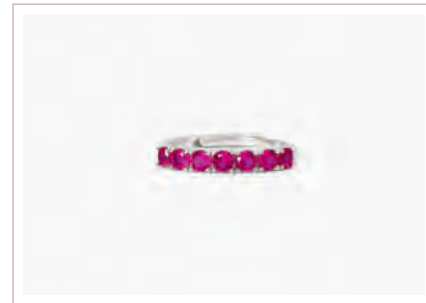

**ORE**  
 PG. 186

**SOIRÉE**  
**Cod. 523284 / € 29**  
 Argento 925 Placcato Oro Giallo 18K  
 e Zirconi Neri Ø 2,2 mm  
 Misura Regolabile da 9 a 17  
 ASTM 103

**ORE**  
 PG. 186

**SOIRÉE**  
**Cod. 523256 / € 29**  
 Argento 925 Placcato Oro Rosa 18K  
 e Rubini Sintetici Ø 2,2 mm  
 Misura Regolabile da 9 a 17  
 ASTM 103