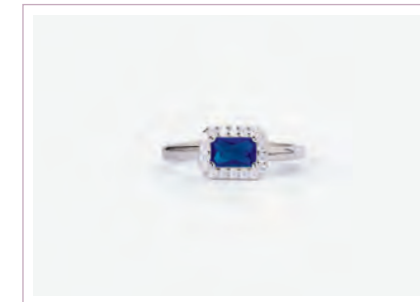

COOL OR RÉTRO?

Cod. 523337 / € 39

Argento 925,
Zaffiro Sintetico e Zirconi
Misura Regolabile da 9 a 17
ASTM 103

COL BRA ORE

PG. 14 PG. 79 PG. 151