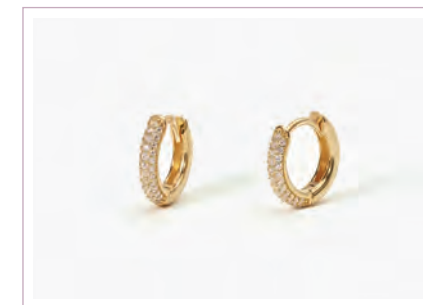

COPPIA FISSA
Cod. 563520 / € 36
Argento 925 Placcato Oro Giallo 18K e Zirconi
ASTM104