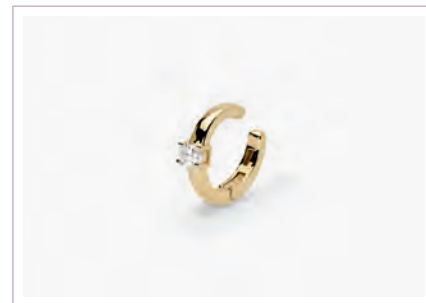

CUFFMANIA
Cod. 563664 / € 24
Argento 925 Placcato Oro Giallo 18K e Zirconio
Apertura con molla
ASTM 104