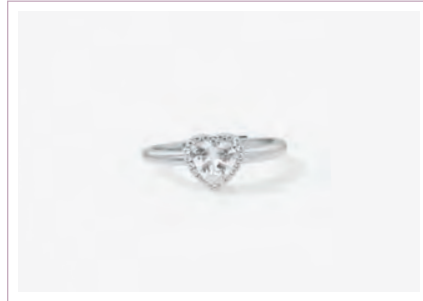

COL ORE

PG. 18 PG. 152

LOVE AFFAIR

Cod. 523184 / € 34

Argento 925 e Zirconi
Misura Regolabile da 11 a 19
ASTM 103

COL ORE

PG. 18 PG. 153