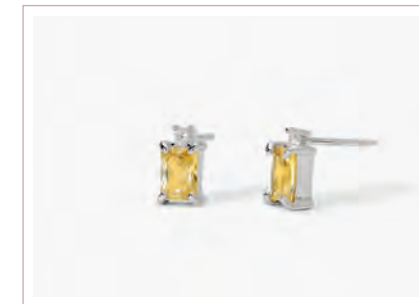

BATTITO * NEW
Cod. 563720 / € 32
Argento 925, Zirconi Lemon e Bianchi
ASTM304

COL ANE

PG. 10 PG. 215