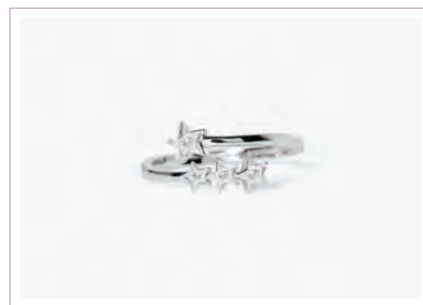

COL BRA ORE

PG. 27 PG. 134 PG. 199

... fino alla **Z**

**A, B, COOL**  
**Cod. 523110Z / € 24**  
 Argento 925 e Zirconi  
 Misura Regolabile da 11 a 19  
 ASTM 104

**CINDY**  
**Cod. 523128 / € 24**  
 Argento 925 e Zirconi  
 Misura Regolabile da 11 a 19  
 ASTM104