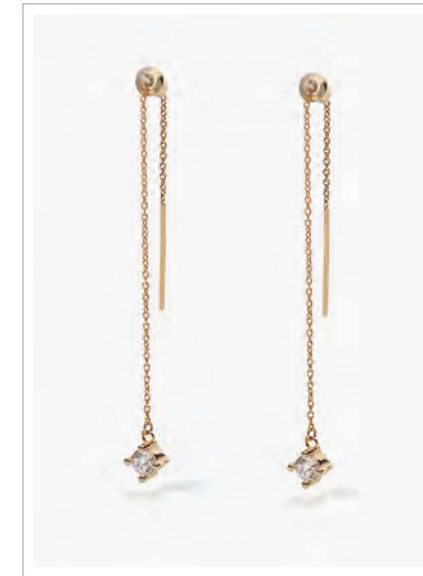

SCATTO RUBATO

Cod. 563492 / € 35

Argento 925 Placcato Oro Giallo 18K
e Zirconi Ø 4 mm
ASTM304